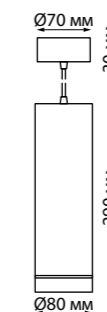

ARUM

357684 белый

357685 черный

357686 алюминий

357684 IP 20 
357685 Светильник светодиодный накладной
357686 Корпус – алюминий/рассеиватель – пластик
 9 Вт 160-265 В 450 Лм 3000 К
 Цвет LED теплый белый
 Угол рассеивания 120°

357684, 357685, 357686

358262 белый

358263 черный

ARUM

358259 белый

358260 черный

358262
358263

IP 20 
Светильник светодиодный накладной
 Длина провода 1 м
 Корпус – алюминий/
 рассеиватель – пластик
 12 Вт 160-265 В 600 Лм 3000 К
 Цвет LED теплый белый
 Угол рассеивания 120°

358259
358260

IP 20 
Светильник светодиодный накладной
 Корпус – алюминий/
 рассеиватель – пластик
 9 Вт 160-265 В 450 Лм 3000 К
 Цвет LED теплый белый
 Угол поворота 350°
 Угол рассеивания 120°

358262, 358263