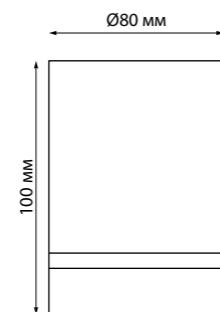

ARUM

357684 белый

357685 черный

357686 алюминий

357684 IP 20 
357685 Светильник светодиодный накладной
357686 Корпус – алюминий/рассеиватель – пластик
 9 Вт 160-265 В 450 Лм 3000 К
 Цвет LED теплый белый
 Угол рассеивания 120°

357684, 357685, 357686

358262 белый

358263 черный

ARUM

358259 белый

358260 черный

358262
358263

IP 20 
Светильник светодиодный накладной
 Длина провода 1 м
 Корпус – алюминий/
 рассеиватель – пластик
 12 Вт 160-265 В 600 Лм 3000 К
 Цвет LED теплый белый
 Угол рассеивания 120°

358259
358260

IP 20 
Светильник светодиодный накладной
 Корпус – алюминий/
 рассеиватель – пластик
 9 Вт 160-265 В 450 Лм 3000 К
 Цвет LED теплый белый
 Угол поворота 350°
 Угол рассеивания 120°

358262, 358263