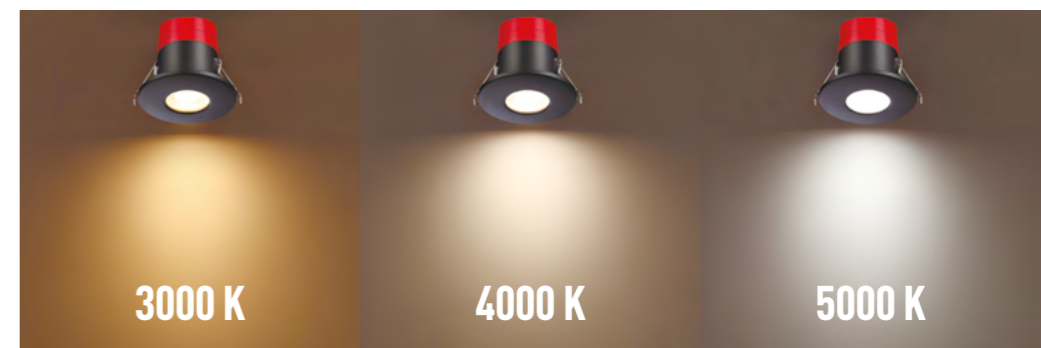

# GIRO

- 358964 белый
- 358965 черный
- 358966 бронза светлая

- 358961 белый

- 358962 черный

- 358963 бронза светлая

**NEW**

358961 IP 20   
 358962 Светильник встраиваемый светодиодный  
 358963 с переключателем цветовой температуры  
 Корпус – алюминий/рассеиватель – акрил  
 12 Вт вниз + 3 Вт вверх 110-265 В 1100 Лм  
 3000, 4000, 6000 К  
 Цвет LED теплый белый, белый, холодный белый  
 Врезное отверстие Ø 55 мм  
 Высота встраиваемой части 25 мм  
 Угол рассеивания 120°

**NEW**

358964 IP 20   
 358965 Светильник встраиваемый светодиодный  
 358966 с переключателем цветовой температуры  
 Длина провода 2 м  
 Корпус – алюминий/рассеиватель – акрил  
 12 Вт вниз + 3 Вт вверх 110-265 В 1100 Лм  
 3000, 4000, 6000 К  
 Цвет LED теплый белый, белый, холодный белый  
 Врезное отверстие Ø 55 мм  
 Высота встраиваемой части 25 мм  
 Угол рассеивания 120°

358961, 358962, 358963

358964, 358965, 358966

- 358638 черный

- 358639 белый

- 358640 хром

358638, 358639, 358640

# REGEN

3000 K

4000 K

5000 K

358638 IP 65   
 358639 Светильник встраиваемый светодиодный  
 358640 с переключателем цветовой температуры,  
 диммируемый  
 Алюминий/пластик  
 8 Вт 220 В 720 Лм 3000, 4000, 5000 К  
 Цвет LED теплый белый, белый, холодный белый  
 Врезное отверстие Ø 60 мм  
 Высота встраиваемой части 76 мм  
 Угол рассеивания 38°