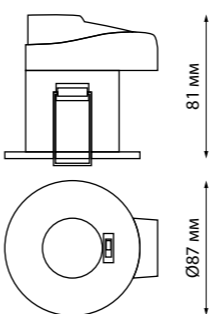

**NEW**

358964 IP 20   
 358965 Светильник встраиваемый светодиодный  
 358966 с переключателем цветовой температуры  
 Длина провода 2 м  
 Корпус – алюминий/рассеиватель – акрил  
 12 Вт вниз + 3 Вт вверх 110-265 В 1100 Лм  
 3000, 4000, 6000 К  
 Цвет LED теплый белый, белый, холодный белый  
 Врезное отверстие Ø 55 мм  
 Высота встраиваемой части 25 мм  
 Угол рассеивания 120°

358961, 358962, 358963

358964, 358965, 358966

- 358638 черный

- 358639 белый

- 358640 хром

358638, 358639, 358640