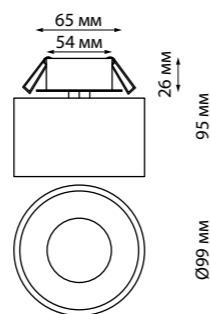

NEW

358964 IP 20
358965 Светильник встраиваемый светодиодный
358966 с переключателем цветовой температуры
Длина провода 2 м
Корпус – алюминий/рассеиватель – акрил
12 Вт вниз + 3 Вт вверх 110-265 В 1100 Лм
3000, 4000, 6000 К
Цвет LED теплый белый, белый, холодный белый
Врезное отверстие Ø 55 мм
Высота встраиваемой части 25 мм
Угол рассеивания 120°

358961, 358962, 358963