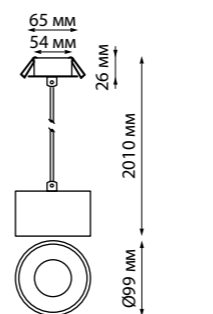

358964, 358965, 358966