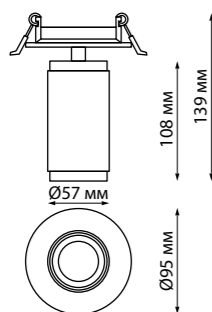

370745
370746
370747

IP 20
Светильник встраиваемый
Алюминий
GU10 50 Вт 220 В
Врезное отверстие Ø 75 мм
Высота встраиваемой части 36 мм
Угол поворота 340°

370748
370749
370750

IP 20
Светильник встраиваемый
Алюминий
GU10 50 Вт 220 В
Врезное отверстие Ø 75 мм
Высота встраиваемой части 23 мм
Угол поворота 340°

370745, 370746, 370747