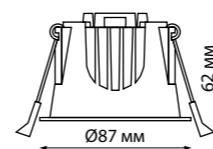

IP 20
Светильник встраиваемый
светодиодный
Алюминий
10 Вт 100-265 В
900 Лм 4000 К
Цвет LED белый
Врезное отверстие Ø 75 мм
Высота встраиваемой части 60 мм
Угол рассеивания 40°

IP 20
Светильник встраиваемый
светодиодный
Алюминий
20 Вт 100-265 В
1800 Лм 4000 К
Цвет LED белый
Врезное отверстие Ø 95 мм
Высота встраиваемой части 68 мм
Угол рассеивания 40°

IP 20
Светильник встраиваемый
светодиодный
Алюминий
30 Вт 100-265 В
2700 Лм 4000 К
Цвет LED белый
Врезное отверстие Ø 115 мм
Высота встраиваемой части 80 мм
Угол рассеивания 40°

IP 20
Светильник встраиваемый
светодиодный
Алюминий
40 Вт 100-265 В
3600 Лм 4000 К
Цвет LED белый
Врезное отверстие Ø 145 мм
Высота встраиваемой части 92 мм
Угол рассеивания 40°

358689, 358690, 358691, 358692

358693, 358694, 358695, 358696