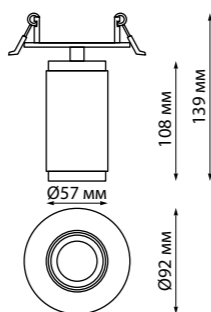

370748, 370749, 370750