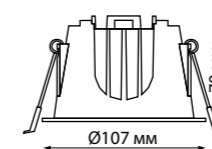

358697, 358698, 358699, 358700