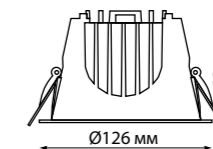

358701, 358702, 358703, 358704