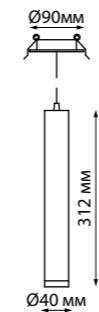

357893, 357894

DEP