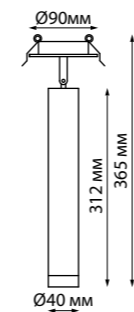

IP 20
Светильник светодиодный встраиваемый
Длина провода 1 м
Алюминий
10 Вт 160-265 В
650 Лм 3000 К
Цвет LED теплый белый
Врезное отверстие Ø 80 мм
Высота встраиваемой части 20 мм
Угол рассеивания 24°

357889, 357890