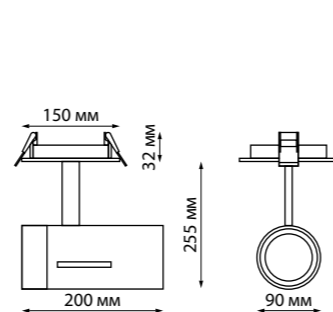

SELENE

357548 белый

357551 черный

357548 IP 20 
 357551 **Светильник светодиодный встраиваемый**
 Алюминий
 15 Вт 165-265 В 970 Лм 4000 К
 Цвет LED белый
 Врезное отверстие Ø 80 мм
 Высота встраиваемой части 20 мм
 Угол поворота 360/90°
 Угол рассеивания 24°

358599 черный

358600 белый

358599 IP 20 
 358600 **Светильник встраиваемый светодиодный**
 Алюминий/стекло
 30 Вт 175-245 В 2700 Лм 4000 К
 Цвет LED белый
 Врезное отверстие Ø 125 мм
 Высота встраиваемой части 25 мм
 Угол поворота 355°
 Угол рассеивания 38°

357548, 357551

358599, 358600

357889 черный

357890 белый

357889
357890

IP 20 
Светильник светодиодный встраиваемый
 Алюминий
 10 Вт 160-265 В
 650 Лм 3000 К
 Цвет LED теплый белый
 Врезное отверстие Ø 80 мм
 Высота встраиваемой части 20 мм
 Угол поворота 350°
 Угол рассеивания 24°

357893
черный

357894
белый

357893
357894

IP 20 
Светильник светодиодный встраиваемый
 Длина провода 1 м
 Алюминий
 10 Вт 160-265 В
 650 Лм 3000 К
 Цвет LED теплый белый
 Врезное отверстие Ø 80 мм
 Высота встраиваемой части 20 мм
 Угол рассеивания 24°