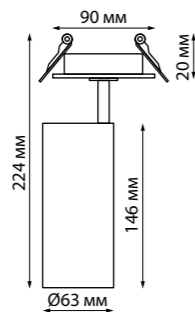

SELENE

357548 белый

357551 черный

357548 IP 20 
 357551 **Светильник светодиодный встраиваемый**
 Алюминий
 15 Вт 165-265 В 970 Лм 4000 К
 Цвет LED белый
 Врезное отверстие Ø 80 мм
 Высота встраиваемой части 20 мм
 Угол поворота 360/90°
 Угол рассеивания 24°

358599 черный

358600 белый

358599 IP 20 
 358600 **Светильник встраиваемый светодиодный**
 Алюминий/стекло
 30 Вт 175-245 В 2700 Лм 4000 К
 Цвет LED белый
 Врезное отверстие Ø 125 мм
 Высота встраиваемой части 25 мм
 Угол поворота 355°
 Угол рассеивания 38°

357548, 357551

358599, 358600

357889 черный

357890 белый

357889
357890

IP 20 
Светильник светодиодный встраиваемый
 Алюминий
 10 Вт 160-265 В
 650 Лм 3000 К
 Цвет LED теплый белый
 Врезное отверстие Ø 80 мм
 Высота встраиваемой части 20 мм
 Угол поворота 350°
 Угол рассеивания 24°

357893
черный

357894
белый

357893
357894

IP 20 
Светильник светодиодный встраиваемый
 Длина провода 1 м
 Алюминий
 10 Вт 160-265 В
 650 Лм 3000 К
 Цвет LED теплый белый
 Врезное отверстие Ø 80 мм
 Высота встраиваемой части 20 мм
 Угол рассеивания 24°