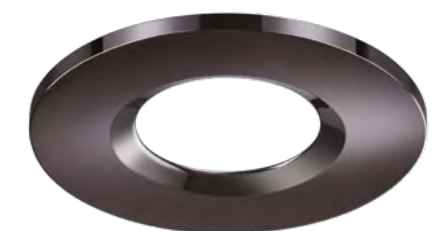

HORN

358443 белый

358444 черный

358443
358444

IP 20
Светильник встраиваемый диммируемый с регулируемым углом рассеивания
Алюминий
8 Вт 220 В 680 Лм 4000 К
Цвет LED белый
Врезное отверстие Ø 75 мм
Высота встраиваемой части 32 мм
Угол поворота 30°
Угол рассеивания 15°-55°
(Ш*Д) Ø 85 мм*53 мм

358304, 358306
белый

358305, 358307
хром

358304
358305

IP 44
Светильник встраиваемый (драйвер в комплект не входит)
Алюминий
20 Вт 85-265 В max 1500 Лм 3000 К
Цвет LED теплый белый
Врезное отверстие Ø 150 мм
Высота встраиваемой части 40 мм
Угол рассеивания 120°
(Ш*Д) Ø 170 мм*43 мм

358342

358342 черный

IP 44
Встраиваемый влагозащищенный диммируемый светильник
Алюминий/металл/пластик
8 Вт 220-240 В 700 Лм 3000 К
Цвет LED теплый белый
Врезное отверстие Ø 69 мм
Высота встраиваемой части 50 мм
Угол рассеивания 40°
(Ш*Д) Ø 84 мм*56 мм

358343
358344
358345

Декоративное кольцо (для светильника арт. 358342)
Алюминий
(Ш) Ø 84 мм

358343 белый

358344 хром

358345 жемчужный черный

Светильники в сборе (арт. 358342-358345)

358443, 358444

358304, 358305, 358306, 358307