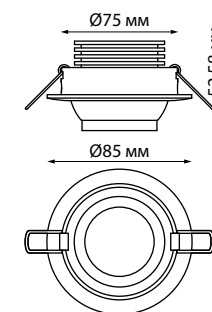

358306
358307

IP 44
Светильник встраиваемый (драйвер в комплект не входит)
Алюминий
20 Вт 85-265 В max 1500 Лм 4000 К
Цвет LED белый
Врезное отверстие Ø 150 мм
Высота встраиваемой части 40 мм
Угол рассеивания 120°
(Ш*Д) Ø 170 мм*43 мм

358342

358342 черный

IP 44
Встраиваемый влагозащищенный диммируемый светильник
Алюминий/металл/пластик
8 Вт 220-240 В 700 Лм 3000 К
Цвет LED теплый белый
Врезное отверстие Ø 69 мм
Высота встраиваемой части 50 мм
Угол рассеивания 40°
(Ш*Д) Ø 84 мм*56 мм

358343
358344
358345

Декоративное кольцо (для светильника арт. 358342)
Алюминий
(Ш) Ø 84 мм

358343 белый

358344 хром

358345 жемчужный черный

Светильники в сборе (арт. 358342-358345)

358443, 358444

358304, 358305, 358306, 358307