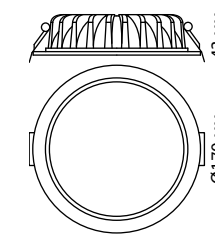

358342

358342 черный

IP 44
Встраиваемый влагозащищенный диммируемый светильник
Алюминий/металл/пластик
8 Вт 220-240 В 700 Лм 3000 К
Цвет LED теплый белый
Врезное отверстие Ø 69 мм
Высота встраиваемой части 50 мм
Угол рассеивания 40°
(Ш*Д) Ø 84 мм*56 мм

358343
358344
358345

Декоративное кольцо (для светильника арт. 358342)
Алюминий
(Ш) Ø 84 мм

358343 белый

358344 хром

358345 жемчужный черный

Светильники в сборе (арт. 358342-358345)

358443, 358444

358304, 358305, 358306, 358307