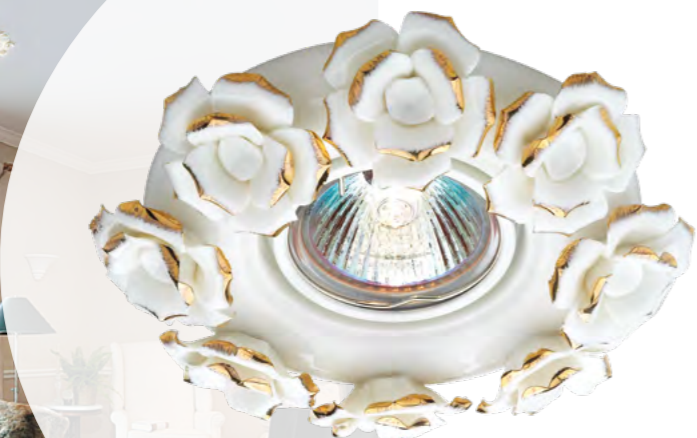

369871 белый/золто

FARFOR

369871 IP 20 Фарфор – ручная роспись – золотое декоративное покрытие, в составе которого 17% натурального золота
12 В GX5.3 50 Вт
Размер Ø 130 мм
Высота встраиваемой части 20 мм
Диаметр врезного отверстия 70 мм