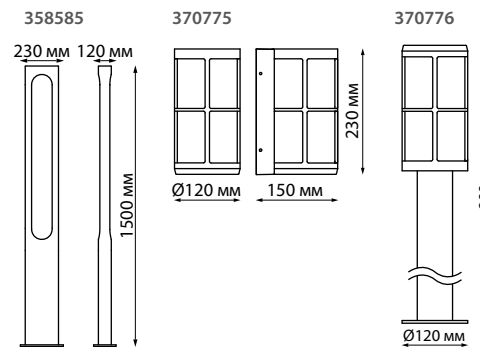

370775 темно-серый

370775

IP 54 **Светильник ландшафтный настенный**
 Корпус алюминий/рассеиватель PMMA
 E27 max 18 Вт 220-240 В
 Диапазон раб. тем-р от -20° до +40° С

370776

IP 54 **Светильник ландшафтный**
 Корпус алюминий/рассеиватель PMMA
 E27 max 18 Вт 220-240 В
 Диапазон раб. тем-р от -20° до +40° С