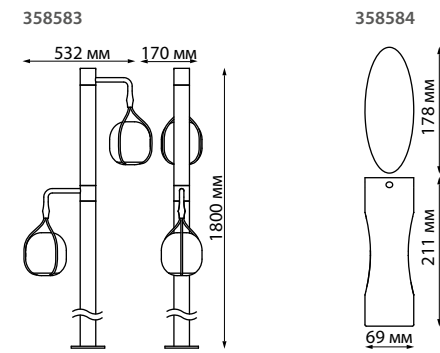

358583 темно-серый

358582

IP 54 **Светильник ландшафтный светодиодный**
 Корпус алюминий/
 рассеиватель PC
 9 Вт 220-240 В
 720 Лм 4000 К
 Цвет LED белый
 Диапазон раб. тем-р от -20° до +40° С
 Угол рассеивания 301°

358583

IP 54 **Светильник ландшафтный светодиодный**
 Корпус алюминий/
 рассеиватель PC
 18 Вт 220-240 В
 1440 Лм 4000 К
 Цвет LED белый
 Диапазон раб. тем-р от -20° до +40° С
 Угол рассеивания 301°

358584