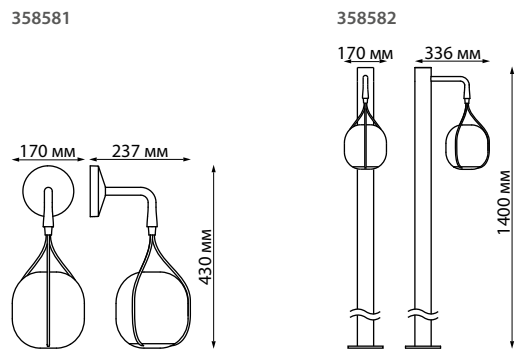

ROCA

358581 темно-серый

358581

IP 54 **Светильник ландшафтный настенный светодиодный**
 Корпус алюминий/
 рассеиватель PC
 9 Вт 220-240 В
 720 Лм 4000 К
 Цвет LED белый
 Диапазон раб. тем-р от -20° до +40° С
 Угол рассеивания 301°

358583 темно-серый

358582

IP 54 **Светильник ландшафтный светодиодный**
 Корпус алюминий/
 рассеиватель PC
 9 Вт 220-240 В
 720 Лм 4000 К
 Цвет LED белый
 Диапазон раб. тем-р от -20° до +40° С
 Угол рассеивания 301°

358583

IP 54 **Светильник ландшафтный светодиодный**
 Корпус алюминий/
 рассеиватель PC
 18 Вт 220-240 В
 1440 Лм 4000 К
 Цвет LED белый
 Диапазон раб. тем-р от -20° до +40° С
 Угол рассеивания 301°

358584