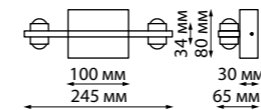

IP 54
Светильник ландшафтный светодиодный
Алюминий
6 Вт 6 COB 85-265 В
510 Лм 4000 К
Цвет LED белый
Диапазон раб. тем-р от -20° до +50° С
Угол рассеивания 50°

IP 54
Светильник ландшафтный светодиодный
Алюминий
8 Вт 8 COB 85-265 В
680 Лм 4000 К
Цвет LED белый
Диапазон раб. тем-р от -20° до +50° С
Угол рассеивания 50°

IP 54
Светильник ландшафтный светодиодный
Алюминий
10 Вт 10 COB 85-265 В
850 Лм 4000 К
Цвет LED белый
Диапазон раб. тем-р от -20° до +50° С
Угол рассеивания 50°

IP 54
Светильник ландшафтный светодиодный
Алюминий
12 Вт 12 COB 85-265 В
1020 Лм 4000 К
Цвет LED белый
Диапазон раб. тем-р от -20° до +50° С
Угол рассеивания 50°

358571

IP 54
Светильник ландшафтный светодиодный
Алюминий
8 Вт 4 COB 85-265 В
680 Лм 4000 К
Цвет LED белый
Диапазон раб. тем-р от -20° до +60° С
Угол рассеивания 60°

358572

IP 54
Светильник ландшафтный светодиодный
Алюминий
16 Вт 8 COB 85-265 В
1360 Лм 4000 К
Цвет LED белый
Диапазон раб. тем-р от -20° до +60° С
Угол рассеивания 60°

358573

IP 54
Светильник ландшафтный светодиодный
Алюминий
12 Вт 6 COB 85-265 В
1020 Лм 4000 К
Цвет LED белый
Диапазон раб. тем-р от -20° до +60° С
Угол рассеивания 60°

358571