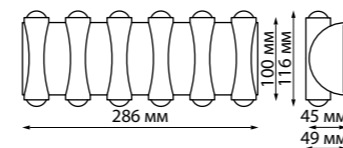

IP 54
Светильник ландшафтный светодиодный
Алюминий
6 Вт 6 COB 85-265 В
510 Лм 4000 К
Цвет LED белый
Диапазон раб. тем-р от -20° до +50° С
Угол рассеивания 50°

IP 54
Светильник ландшафтный светодиодный
Алюминий
8 Вт 8 COB 85-265 В
680 Лм 4000 К
Цвет LED белый
Диапазон раб. тем-р от -20° до +50° С
Угол рассеивания 50°

IP 54
Светильник ландшафтный светодиодный
Алюминий
10 Вт 10 COB 85-265 В
850 Лм 4000 К
Цвет LED белый
Диапазон раб. тем-р от -20° до +50° С
Угол рассеивания 50°

IP 54
Светильник ландшафтный светодиодный
Алюминий
12 Вт 12 COB 85-265 В
1020 Лм 4000 К
Цвет LED белый
Диапазон раб. тем-р от -20° до +50° С
Угол рассеивания 50°

358571

IP 54
Светильник ландшафтный светодиодный
Алюминий
8 Вт 4 COB 85-265 В
680 Лм 4000 К
Цвет LED белый
Диапазон раб. тем-р от -20° до +60° С
Угол рассеивания 60°

358572

IP 54
Светильник ландшафтный светодиодный
Алюминий
16 Вт 8 COB 85-265 В
1360 Лм 4000 К
Цвет LED белый
Диапазон раб. тем-р от -20° до +60° С
Угол рассеивания 60°

358573

IP 54
Светильник ландшафтный светодиодный
Алюминий
12 Вт 6 COB 85-265 В
1020 Лм 4000 К
Цвет LED белый
Диапазон раб. тем-р от -20° до +60° С
Угол рассеивания 60°