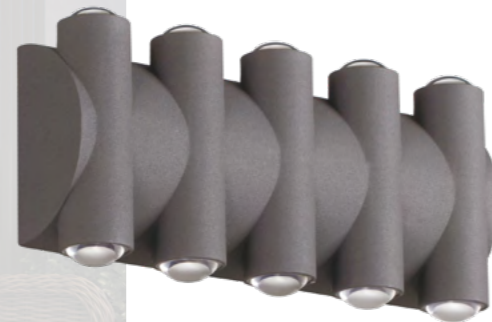

**358567** темно-серый

**358568** темно-серый

**358569** темно-серый

**358570** темно-серый

**358567**

IP 54   
**Светильник ландшафтный светодиодный**  
 Алюминий  
 6 Вт 6 COB 85-265 В  
 510 Лм 4000 К  
 Цвет LED белый  
 Диапазон раб. тем-р от -20° до +50° С  
 Угол рассеивания 50°

**358568**

IP 54   
**Светильник ландшафтный светодиодный**  
 Алюминий  
 8 Вт 8 COB 85-265 В  
 680 Лм 4000 К  
 Цвет LED белый  
 Диапазон раб. тем-р от -20° до +50° С  
 Угол рассеивания 50°

**358569**

IP 54   
**Светильник ландшафтный светодиодный**  
 Алюминий  
 10 Вт 10 COB 85-265 В  
 850 Лм 4000 К  
 Цвет LED белый  
 Диапазон раб. тем-р от -20° до +50° С  
 Угол рассеивания 50°

**358570**

IP 54   
**Светильник ландшафтный светодиодный**  
 Алюминий  
 12 Вт 12 COB 85-265 В  
 1020 Лм 4000 К  
 Цвет LED белый  
 Диапазон раб. тем-р от -20° до +50° С  
 Угол рассеивания 50°

**358571**

IP 54   
**Светильник ландшафтный светодиодный**  
 Алюминий  
 8 Вт 4 COB 85-265 В  
 680 Лм 4000 К  
 Цвет LED белый  
 Диапазон раб. тем-р от -20° до +60° С  
 Угол рассеивания 60°

**358572**