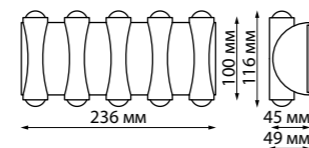

IP 54
Светильник ландшафтный светодиодный
Алюминий
6 Вт 6 COB 85-265 В
510 Лм 4000 К
Цвет LED белый
Диапазон раб. тем-р от -20° до +50° С
Угол рассеивания 50°

IP 54
Светильник ландшафтный светодиодный
Алюминий
8 Вт 8 COB 85-265 В
680 Лм 4000 К
Цвет LED белый
Диапазон раб. тем-р от -20° до +50° С
Угол рассеивания 50°

IP 54
Светильник ландшафтный светодиодный
Алюминий
10 Вт 10 COB 85-265 В
850 Лм 4000 К
Цвет LED белый
Диапазон раб. тем-р от -20° до +50° С
Угол рассеивания 50°

IP 54
Светильник ландшафтный светодиодный
Алюминий
12 Вт 12 COB 85-265 В
1020 Лм 4000 К
Цвет LED белый
Диапазон раб. тем-р от -20° до +50° С
Угол рассеивания 50°

358571

IP 54
Светильник ландшафтный светодиодный
Алюминий
8 Вт 4 COB 85-265 В
680 Лм 4000 К
Цвет LED белый
Диапазон раб. тем-р от -20° до +60° С
Угол рассеивания 60°

358572

IP 54
Светильник ландшафтный светодиодный
Алюминий
16 Вт 8 COB 85-265 В
1360 Лм 4000 К
Цвет LED белый
Диапазон раб. тем-р от -20° до +60° С
Угол рассеивания 60°

358573

IP 54
Светильник ландшафтный светодиодный
Алюминий
12 Вт 6 COB 85-265 В
1020 Лм 4000 К
Цвет LED белый
Диапазон раб. тем-р от -20° до +60° С
Угол рассеивания 60°