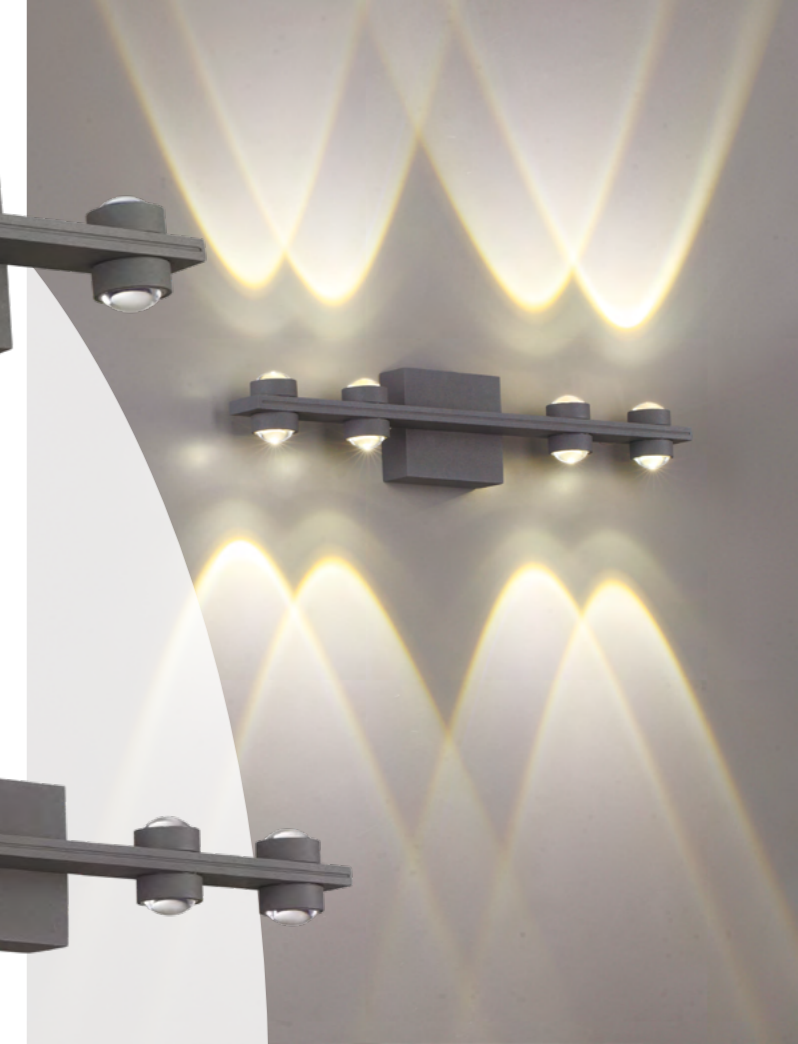

IP 54
Светильник ландшафтный светодиодный
Алюминий
6 Вт 6 COB 85-265 В
510 Лм 4000 К
Цвет LED белый
Диапазон раб. тем-р от -20° до +50° С
Угол рассеивания 50°

IP 54
Светильник ландшафтный светодиодный
Алюминий
8 Вт 8 COB 85-265 В
680 Лм 4000 К
Цвет LED белый
Диапазон раб. тем-р от -20° до +50° С
Угол рассеивания 50°

IP 54
Светильник ландшафтный светодиодный
Алюминий
10 Вт 10 COB 85-265 В
850 Лм 4000 К
Цвет LED белый
Диапазон раб. тем-р от -20° до +50° С
Угол рассеивания 50°

IP 54
Светильник ландшафтный светодиодный
Алюминий
12 Вт 12 COB 85-265 В
1020 Лм 4000 К
Цвет LED белый
Диапазон раб. тем-р от -20° до +50° С
Угол рассеивания 50°

358571

IP 54
Светильник ландшафтный светодиодный
Алюминий
8 Вт 4 COB 85-265 В
680 Лм 4000 К
Цвет LED белый
Диапазон раб. тем-р от -20° до +60° С
Угол рассеивания 60°

358572

IP 54
Светильник ландшафтный светодиодный
Алюминий
16 Вт 8 COB 85-265 В
1360 Лм 4000 К
Цвет LED белый
Диапазон раб. тем-р от -20° до +60° С
Угол рассеивания 60°

358573

IP 54
Светильник ландшафтный светодиодный
Алюминий
12 Вт 6 COB 85-265 В
1020 Лм 4000 К
Цвет LED белый
Диапазон раб. тем-р от -20° до +60° С
Угол рассеивания 60°

358573 темно-серый

358567

358568