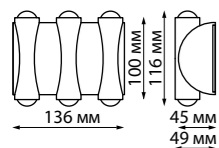

IP 54
Светильник ландшафтный светодиодный
Алюминий
6 Вт 6 COB 85-265 В
510 Лм 4000 К
Цвет LED белый
Диапазон раб. тем-р от -20° до +50° С
Угол рассеивания 50°

IP 54
Светильник ландшафтный светодиодный
Алюминий
8 Вт 8 COB 85-265 В
680 Лм 4000 К
Цвет LED белый
Диапазон раб. тем-р от -20° до +50° С
Угол рассеивания 50°

IP 54
Светильник ландшафтный светодиодный
Алюминий
10 Вт 10 COB 85-265 В
850 Лм 4000 К
Цвет LED белый
Диапазон раб. тем-р от -20° до +50° С
Угол рассеивания 50°

IP 54
Светильник ландшафтный светодиодный
Алюминий
12 Вт 12 COB 85-265 В
1020 Лм 4000 К
Цвет LED белый
Диапазон раб. тем-р от -20° до +50° С
Угол рассеивания 50°

358571

IP 54
Светильник ландшафтный светодиодный
Алюминий
8 Вт 4 COB 85-265 В
680 Лм 4000 К
Цвет LED белый
Диапазон раб. тем-р от -20° до +60° С
Угол рассеивания 60°

358572

IP 54
Светильник ландшафтный светодиодный
Алюминий
16 Вт 8 COB 85-265 В
1360 Лм 4000 К
Цвет LED белый
Диапазон раб. тем-р от -20° до +60° С
Угол рассеивания 60°

358573

IP 54
Светильник ландшафтный светодиодный
Алюминий
12 Вт 6 COB 85-265 В
1020 Лм 4000 К
Цвет LED белый
Диапазон раб. тем-р от -20° до +60° С
Угол рассеивания 60°