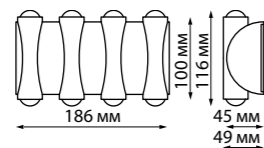

IP 54
Светильник ландшафтный светодиодный
Алюминий
6 Вт 6 COB 85-265 В
510 Лм 4000 К
Цвет LED белый
Диапазон раб. тем-р от -20° до +50° С
Угол рассеивания 50°

IP 54
Светильник ландшафтный светодиодный
Алюминий
8 Вт 8 COB 85-265 В
680 Лм 4000 К
Цвет LED белый
Диапазон раб. тем-р от -20° до +50° С
Угол рассеивания 50°

IP 54
Светильник ландшафтный светодиодный
Алюминий
10 Вт 10 COB 85-265 В
850 Лм 4000 К
Цвет LED белый
Диапазон раб. тем-р от -20° до +50° С
Угол рассеивания 50°

IP 54
Светильник ландшафтный светодиодный
Алюминий
12 Вт 12 COB 85-265 В
1020 Лм 4000 К
Цвет LED белый
Диапазон раб. тем-р от -20° до +50° С
Угол рассеивания 50°

358571

IP 54
Светильник ландшафтный светодиодный
Алюминий
8 Вт 4 COB 85-265 В
680 Лм 4000 К
Цвет LED белый
Диапазон раб. тем-р от -20° до +60° С
Угол рассеивания 60°

358572

IP 54
Светильник ландшафтный светодиодный
Алюминий
16 Вт 8 COB 85-265 В
1360 Лм 4000 К
Цвет LED белый
Диапазон раб. тем-р от -20° до +60° С
Угол рассеивания 60°

358573

IP 54
Светильник ландшафтный светодиодный
Алюминий
12 Вт 6 COB 85-265 В
1020 Лм 4000 К
Цвет LED белый
Диапазон раб. тем-р от -20° до +60° С
Угол рассеивания 60°