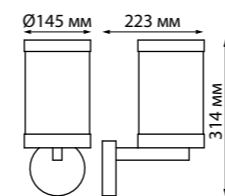

358122

IP 54   
**Светильник ландшафтный подвесной**  
 10 Вт 96 LED SMD 3014  
 100-240В 780 Лм 4100 К  
 Угол рассеивания 120°

358120

358121

358122

370603

370604

IVORY LED