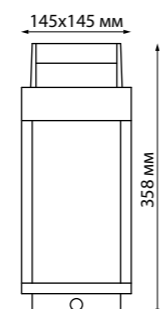

IP 54
Светильник ландшафтный
13 Вт 48 LED SMD 2835
800 Лм 4100 К
Угол рассеивания 120°

370604

IP 44
Светильник ландшафтный
Корпус – алюминий/
рассеиватель – оргстекло
E27 max 13 Вт 220-240 В
Температурный режим
от -25° до +50° С

358122

IP 54
Светильник ландшафтный подвесной
10 Вт 96 LED SMD 3014
100-240В 780 Лм 4100 К
Угол рассеивания 120°

358120