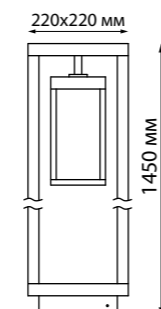

358120

IP 54
Светильник ландшафтный переносной с 3-х ступенчатым сенсорным переключателем регулируемой яркости
5 Вт 36 LED SMD 2835
280 Лм 4100 К
Аккумулятор 3*3,7 В 7800mAh Li-ion
Угол рассеивания 120°

370603

IP 44
Светильник ландшафтный настенный
Корпус – алюминий/
рассеиватель – оргстекло
E27 max 13 Вт 220-240 В
Температурный режим
от -25° до +50° С

IP 54
Светильник ландшафтный
13 Вт 48 LED SMD 2835
800 Лм 4100 К
Угол рассеивания 120°

370604

IP 44
Светильник ландшафтный
Корпус – алюминий/
рассеиватель – оргстекло
E27 max 13 Вт 220-240 В
Температурный режим
от -25° до +50° С

358122

IP 54
Светильник ландшафтный подвесной
10 Вт 96 LED SMD 3014
100-240В 780 Лм 4100 К
Угол рассеивания 120°

358121

IVORY LED

IVORY