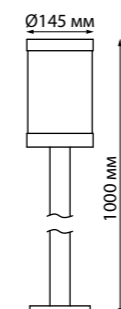

358121 белый

358121

IP 54   
**Светильник ландшафтный**  
 13 Вт 48 LED SMD 2835  
 800 Лм 4100 К  
 Угол рассеивания 120°

370604

IP 44   
**Светильник ландшафтный**  
 Корпус – алюминий/  
 рассеиватель – оргстекло  
 E27 max 13 Вт 220-240 В  
 Температурный режим  
 от -25° до +50° С

358122

IP 54   
**Светильник ландшафтный подвесной**  
 10 Вт 96 LED SMD 3014  
 100-240В 780 Лм 4100 К  
 Угол рассеивания 120°

358120

358121

358122

370603

370604

IVORY LED