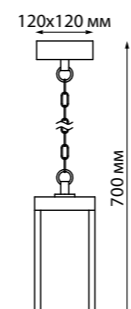

358121 белый

358121

IP 54   
**Светильник ландшафтный**  
 13 Вт 48 LED SMD 2835  
 800 Лм 4100 К  
 Угол рассеивания 120°

370604

IP 44   
**Светильник ландшафтный**  
 Корпус – алюминий/  
 рассеиватель – оргстекло  
 E27 max 13 Вт 220-240 В  
 Температурный режим  
 от -25° до +50° С

358122

IP 54   
**Светильник ландшафтный подвесной**  
 10 Вт 96 LED SMD 3014  
 100-240В 780 Лм 4100 К  
 Угол рассеивания 120°

358120

358121

358122

370603

370604

IVORY LED