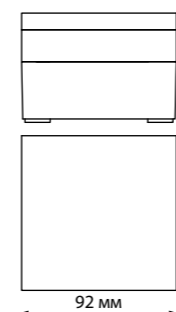

358011
темно-серый

358012
белый

358013
коричневый

358011 IP 65
358012 **Светильник ландшафтный светодиодный**
358013 Корпус – алюминий/рассеиватель – стекло
6 Вт 220 В 520 Лм 3000 К
Цвет LED теплый белый
Диапазон раб. тем-р от -40° до +50° С
Угол рассеивания 29°

358289, 358290

358089

358084

358085

358011, 358012, 358013

TUMBLER