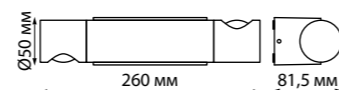

358289 темно-серый
358290 белый

358289
358290
IP 54
Светильник ландшафтный
Алюминий/оргстекло
9 Вт 220-240 В
630 Лм 4000 К
Цвет LED белый
Угол поворота 90°
Угол рассеивания 18°~45°

358084 темно-серый

358085 темно-серый

358084 IP 54
358085 **Светильник ландшафтный светодиодный**
Корпус – алюминий/рассеиватель – акрил
12 Вт 220 В 800 Лм 3000 К
Цвет LED теплый белый
Угол рассеивания 110°

KAIMAS

358089 темно-серый

358089
IP 54
Светильник ландшафтный светодиодный
Алюминий
11 Вт 220 В 900 Лм 3000 К
Цвет LED теплый белый
Диапазон раб. тем-р от -20° до +40° С
Угол поворота 340°
Угол рассеивания 45°

358011
темно-серый

358012
белый

358013
коричневый

358011 IP 65
358012 **Светильник ландшафтный светодиодный**
358013 Корпус – алюминий/рассеиватель – стекло
6 Вт 220 В 520 Лм 3000 К
Цвет LED теплый белый
Диапазон раб. тем-р от -40° до +50° С
Угол рассеивания 29°

358289, 358290

358089

358084

358085

358011, 358012, 358013

TUMBLER