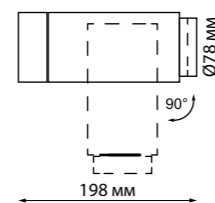

358289 темно-серый
358290 белый

358289
358290
IP 54
Светильник ландшафтный
Алюминий/оргстекло
9 Вт 220-240 В
630 Лм 4000 К
Цвет LED белый
Угол поворота 90°
Угол рассеивания 18°~45°

358084 темно-серый

358085 темно-серый

358084 IP 54
358085 **Светильник ландшафтный светодиодный**
Корпус – алюминий/рассеиватель – акрил
12 Вт 220 В 800 Лм 3000 К
Цвет LED теплый белый
Угол рассеивания 110°

KAIMAS

358089 темно-серый

358089
IP 54
Светильник ландшафтный светодиодный
Алюминий
11 Вт 220 В 900 Лм 3000 К
Цвет LED теплый белый
Диапазон раб. тем-р от -20° до +40° С
Угол поворота 340°
Угол рассеивания 45°

358011
темно-серый

358012
белый

358013
коричневый

358011 IP 65
358012 **Светильник ландшафтный светодиодный**
358013 Корпус – алюминий/рассеиватель – стекло
6 Вт 220 В 520 Лм 3000 К
Цвет LED теплый белый
Диапазон раб. тем-р от -40° до +50° С
Угол рассеивания 29°

358289, 358290

358089

358084

358085

358011, 358012, 358013

TUMBLER