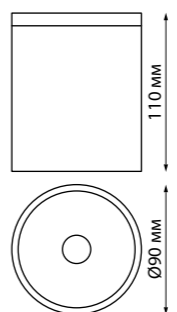

358011
темно-серый

358012
белый

358013
коричневый

358011 IP 65
358012 **Светильник ландшафтный светодиодный**
358013 Корпус – алюминий/рассеиватель – стекло
6 Вт 220 В 520 Лм 3000 К
Цвет LED теплый белый
Диапазон раб. тем-р от -40° до +50° С
Угол рассеивания 29°

358289, 358290

358089

358084

358085

358011, 358012, 358013

TUMBLER