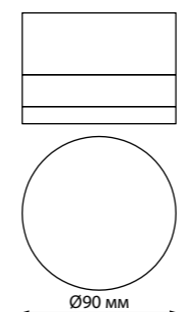

358289 темно-серый
358290 белый

358289
358290
IP 54
Светильник ландшафтный
Алюминий/оргстекло
9 Вт 220-240 В
630 Лм 4000 К
Цвет LED белый
Угол поворота 90°
Угол рассеивания 18°~45°

358084 темно-серый

358085 темно-серый

358084 IP 54
358085 **Светильник ландшафтный светодиодный**
Корпус – алюминий/рассеиватель – акрил
12 Вт 220 В 800 Лм 3000 К
Цвет LED теплый белый
Угол рассеивания 110°

KAIMAS

358089 темно-серый

358089
IP 54
Светильник ландшафтный светодиодный
Алюминий
11 Вт 220 В 900 Лм 3000 К
Цвет LED теплый белый
Диапазон раб. тем-р от -20° до +40° С
Угол поворота 340°
Угол рассеивания 45°

358011
темно-серый

358012
белый

358013
коричневый

358011 IP 65
358012 **Светильник ландшафтный светодиодный**
358013 Корпус – алюминий/рассеиватель – стекло
6 Вт 220 В 520 Лм 3000 К
Цвет LED теплый белый
Диапазон раб. тем-р от -40° до +50° С
Угол рассеивания 29°

358289, 358290

358089

358084

358085

358011, 358012, 358013

TUMBLER