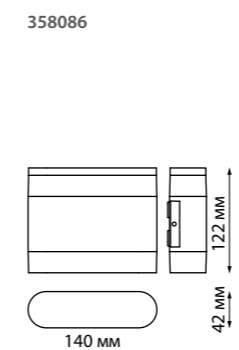

358086 темно-серый

358087

IP 54 
Светильник ландшафтный светодиодный настенный
Корпус – алюминий/
рассеиватель – акрил
12 Вт 220 В 660 Лм 3000 К
Цвет LED теплый белый
Температурный режим
от -25° до +40° С
Угол поворота 340°
Угол рассеивания 110°

358087 темно-серый

357828

IP 54 
Светильник настенный
Корпус – алюминий/
рассеиватель – акрил
12 Вт 72 LED SMD 2835
220-240 В 680 Лм 3000 К
Цвет LED теплый белый
Угол поворота 80°
Угол рассеивания 110°

357828 темно-серый