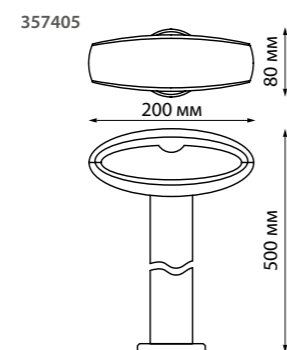

357405 темно-серый/
белый матовый плафон

357406 темно-серый/
белый матовый плафон

357405
357406
IP 54 
Светильник ландшафтный светодиодный
Корпус – алюминий
Плафон – поликарбонат
9 Вт 8 LED SMD 3030
220-240 В 390 Лм 3000 К
Цвет LED теплый белый

358086

IP 54 
Светильник ландшафтный светодиодный настенный
Корпус – алюминий/
рассеиватель – акрил
8 Вт 220 В 480 Лм 3000 К
Цвет LED теплый белый
Температурный режим
от -25° до +40° С
Угол поворота 180°
Угол рассеивания 110°

358086 темно-серый

358087

IP 54 
Светильник ландшафтный светодиодный настенный
Корпус – алюминий/
рассеиватель – акрил
12 Вт 220 В 660 Лм 3000 К
Цвет LED теплый белый
Температурный режим
от -25° до +40° С
Угол поворота 340°
Угол рассеивания 110°

358087 темно-серый

357828

IP 54 
Светильник настенный
Корпус – алюминий/
рассеиватель – акрил
12 Вт 72 LED SMD 2835
220-240 В 680 Лм 3000 К
Цвет LED теплый белый
Угол поворота 80°
Угол рассеивания 110°

357828 темно-серый