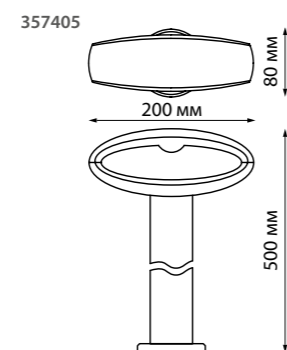

358086

IP 54 
Светильник ландшафтный светодиодный настенный
Корпус – алюминий/
рассеиватель – акрил
8 Вт 220 В 480 Лм 3000 К
Цвет LED теплый белый
Температурный режим
от -25° до +40° С
Угол поворота 180°
Угол рассеивания 110°

358086 темно-серый

358087

IP 54 
Светильник ландшафтный светодиодный настенный
Корпус – алюминий/
рассеиватель – акрил
12 Вт 220 В 660 Лм 3000 К
Цвет LED теплый белый
Температурный режим
от -25° до +40° С
Угол поворота 340°
Угол рассеивания 110°

358087 темно-серый

357828

IP 54 
Светильник настенный
Корпус – алюминий/
рассеиватель – акрил
12 Вт 72 LED SMD 2835
220-240 В 680 Лм 3000 К
Цвет LED теплый белый
Угол поворота 80°
Угол рассеивания 110°

357828 темно-серый