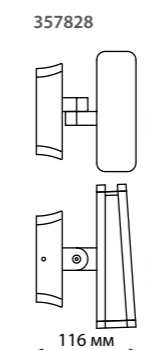

357828

IP 54
Светильник настенный
Корпус – алюминий/
рассеиватель – акрил
12 Вт 72 LED SMD 2835
220-240 В 680 Лм 3000 К
Цвет LED теплый белый
Угол поворота 80°
Угол рассеивания 110°

357828 темно-серый