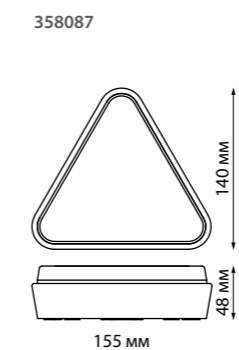

358086 темно-серый

358087

IP 54 
Светильник ландшафтный светодиодный настенный
Корпус – алюминий/
рассеиватель – акрил
12 Вт 220 В 660 Лм 3000 К
Цвет LED теплый белый
Температурный режим
от -25° до +40° С
Угол поворота 340°
Угол рассеивания 110°

358087 темно-серый

357828

IP 54 
Светильник настенный
Корпус – алюминий/
рассеиватель – акрил
12 Вт 72 LED SMD 2835
220-240 В 680 Лм 3000 К
Цвет LED теплый белый
Угол поворота 80°
Угол рассеивания 110°

357828 темно-серый