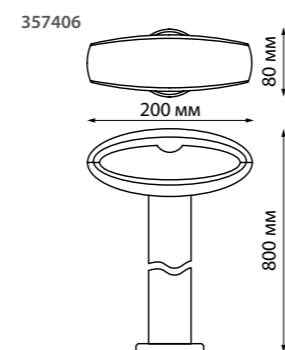

358086

IP 54 
Светильник ландшафтный светодиодный настенный
Корпус – алюминий/
рассеиватель – акрил
8 Вт 220 В 480 Лм 3000 К
Цвет LED теплый белый
Температурный режим
от -25° до +40° С
Угол поворота 180°
Угол рассеивания 110°

358086 темно-серый

358087

IP 54 
Светильник ландшафтный светодиодный настенный
Корпус – алюминий/
рассеиватель – акрил
12 Вт 220 В 660 Лм 3000 К
Цвет LED теплый белый
Температурный режим
от -25° до +40° С
Угол поворота 340°
Угол рассеивания 110°

358087 темно-серый

357828

IP 54 
Светильник настенный
Корпус – алюминий/
рассеиватель – акрил
12 Вт 72 LED SMD 2835
220-240 В 680 Лм 3000 К
Цвет LED теплый белый
Угол поворота 80°
Угол рассеивания 110°

357828 темно-серый