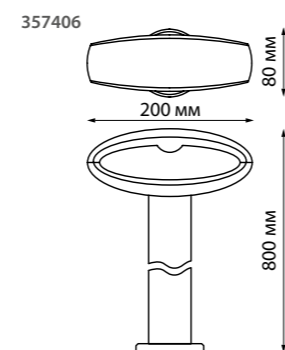

357405 темно-серый/
белый матовый плафон

357406 темно-серый/
белый матовый плафон

357405
357406
IP 54 
Светильник ландшафтный светодиодный
Корпус – алюминий
Плафон – поликарбонат
9 Вт 8 LED SMD 3030
220-240 В 390 Лм 3000 К
Цвет LED теплый белый

358086

IP 54 
Светильник ландшафтный светодиодный настенный
Корпус – алюминий/
рассеиватель – акрил
8 Вт 220 В 480 Лм 3000 К
Цвет LED теплый белый
Температурный режим
от -25° до +40° С
Угол поворота 180°
Угол рассеивания 110°

358086 темно-серый

358087

IP 54 
Светильник ландшафтный светодиодный настенный
Корпус – алюминий/
рассеиватель – акрил
12 Вт 220 В 660 Лм 3000 К
Цвет LED теплый белый
Температурный режим
от -25° до +40° С
Угол поворота 340°
Угол рассеивания 110°

358087 темно-серый

357828

IP 54 
Светильник настенный
Корпус – алюминий/
рассеиватель – акрил
12 Вт 72 LED SMD 2835
220-240 В 680 Лм 3000 К
Цвет LED теплый белый
Угол поворота 80°
Угол рассеивания 110°

357828 темно-серый