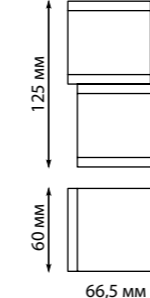

IP 54
Светильник ландшафтный светодиодный
Корпус – алюминий/
рассеиватель – стекло
6 Вт 85-265 В
420 Лм 3000 К
Угол рассеивания регулируется
от 0° до 130°

357400

IP 54
Светильник настенный
Корпус – алюминий/
рассеиватель – стекло
3 Вт 220-240 В
50 Лм 3000 К
Цвет LED теплый белый

357401

IP 54
Светильник настенный
Корпус – алюминий/
рассеиватель – стекло
6 Вт 220-240 В
100 Лм 3000 К
Цвет LED теплый белый

KAIMAS

358004

IP 54
Светильник ландшафтный светодиодный
Корпус – алюминий/
рассеиватель – стекло
6 Вт 85-265 В
420 Лм 3000 К
Цвет LED теплый белый
Диапазон раб. тем-р от
-20° до +50° С
Угол рассеивания регулируется
от 0° до 100°

357518

IP 54
Светильник ландшафтный светодиодный
Корпус – алюминий/
рассеиватель – стекло
6 Вт 220-240 В
420 Лм 3000 К
Цвет LED теплый белый
Диапазон раб. тем-р от
-20° до +40° С
Угол рассеивания регулируется
от 0° до 100°

357519

IP 54
Светильник ландшафтный светодиодный
Корпус – алюминий/
рассеиватель – стекло
10 Вт 220-240 В
600 Лм 3000 К
Цвет LED теплый белый
Диапазон раб. тем-р
от -20° до +40° С
Угол рассеивания 72°

CALLE

357400

KAIMAS