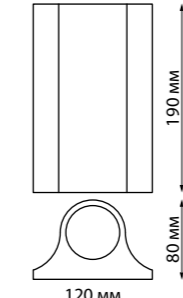

IP 54
Светильник ландшафтный светодиодный
Корпус – алюминий/
рассеиватель – стекло
6 Вт 85-265 В
420 Лм 3000 К
Угол рассеивания регулируется
от 0° до 130°

357400

IP 54
Светильник настенный
Корпус – алюминий/
рассеиватель – стекло
3 Вт 220-240 В
50 Лм 3000 К
Цвет LED теплый белый

357401

IP 54
Светильник настенный
Корпус – алюминий/
рассеиватель – стекло
6 Вт 220-240 В
100 Лм 3000 К
Цвет LED теплый белый

KAIMAS

358004

IP 54
Светильник ландшафтный светодиодный
Корпус – алюминий/
рассеиватель – стекло
6 Вт 85-265 В
420 Лм 3000 К
Цвет LED теплый белый
Диапазон раб. тем-р от
-20° до +50° С
Угол рассеивания регулируется
от 0° до 100°

357518

IP 54
Светильник ландшафтный светодиодный
Корпус – алюминий/
рассеиватель – стекло
6 Вт 220-240 В
420 Лм 3000 К
Цвет LED теплый белый
Диапазон раб. тем-р от
-20° до +40° С
Угол рассеивания регулируется
от 0° до 100°

357519

IP 54
Светильник ландшафтный светодиодный
Корпус – алюминий/
рассеиватель – стекло
10 Вт 220-240 В
600 Лм 3000 К
Цвет LED теплый белый
Диапазон раб. тем-р
от -20° до +40° С
Угол рассеивания 72°

CALLE

357519

KAIMAS