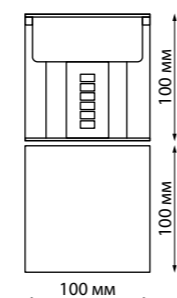

357518, 358004