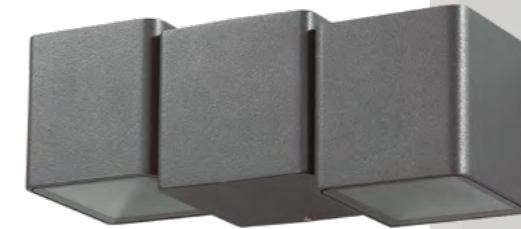

**358002** белый

**358003** темно-серый

**358002**  
**358003**

IP 54   
**Светильник ландшафтный светодиодный**  
Корпус – алюминий/  
рассеиватель – стекло  
6 Вт 85-265 В  
420 Лм 3000 К  
Угол рассеивания регулируется  
от 0° до 130°

**357400**

IP 54   
**Светильник настенный**  
Корпус – алюминий/  
рассеиватель – стекло  
3 Вт 220-240 В  
50 Лм 3000 К  
Цвет LED теплый белый

**357400** темно-серый

**357401**

IP 54   
**Светильник настенный**  
Корпус – алюминий/  
рассеиватель – стекло  
6 Вт 220-240 В  
100 Лм 3000 К  
Цвет LED теплый белый

**357401** темно-серый

**KAIMAS**

**358004** темно-серый

**357518** белый

**358004**

IP 54   
**Светильник ландшафтный светодиодный**  
Корпус – алюминий/  
рассеиватель – стекло  
6 Вт 85-265 В  
420 Лм 3000 К  
Цвет LED теплый белый  
Диапазон раб. тем-р от  
-20° до +50° С  
Угол рассеивания регулируется  
от 0° до 100°

**357518**

IP 54   
**Светильник ландшафтный светодиодный**  
Корпус – алюминий/  
рассеиватель – стекло  
6 Вт 220-240 В  
420 Лм 3000 К  
Цвет LED теплый белый  
Диапазон раб. тем-р от  
-20° до +40° С  
Угол рассеивания регулируется  
от 0° до 100°