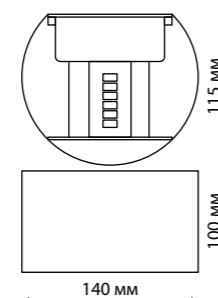

CALLE

358002, 358003