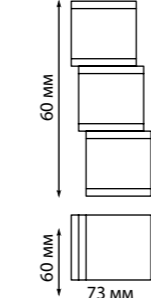

IP 54
Светильник ландшафтный светодиодный
Корпус – алюминий/
рассеиватель – стекло
6 Вт 85-265 В
420 Лм 3000 К
Угол рассеивания регулируется
от 0° до 130°

357400

IP 54
Светильник настенный
Корпус – алюминий/
рассеиватель – стекло
3 Вт 220-240 В
50 Лм 3000 К
Цвет LED теплый белый

357401

IP 54
Светильник настенный
Корпус – алюминий/
рассеиватель – стекло
6 Вт 220-240 В
100 Лм 3000 К
Цвет LED теплый белый

KAIMAS

358004

IP 54
Светильник ландшафтный светодиодный
Корпус – алюминий/
рассеиватель – стекло
6 Вт 85-265 В
420 Лм 3000 К
Цвет LED теплый белый
Диапазон раб. тем-р от
-20° до +50° С
Угол рассеивания регулируется
от 0° до 100°

357518

IP 54
Светильник ландшафтный светодиодный
Корпус – алюминий/
рассеиватель – стекло
6 Вт 220-240 В
420 Лм 3000 К
Цвет LED теплый белый
Диапазон раб. тем-р от
-20° до +40° С
Угол рассеивания регулируется
от 0° до 100°

357519

IP 54
Светильник ландшафтный светодиодный
Корпус – алюминий/
рассеиватель – стекло
10 Вт 220-240 В
600 Лм 3000 К
Цвет LED теплый белый
Диапазон раб. тем-р
от -20° до +40° С
Угол рассеивания 72°

CALLE

357401

KAIMAS