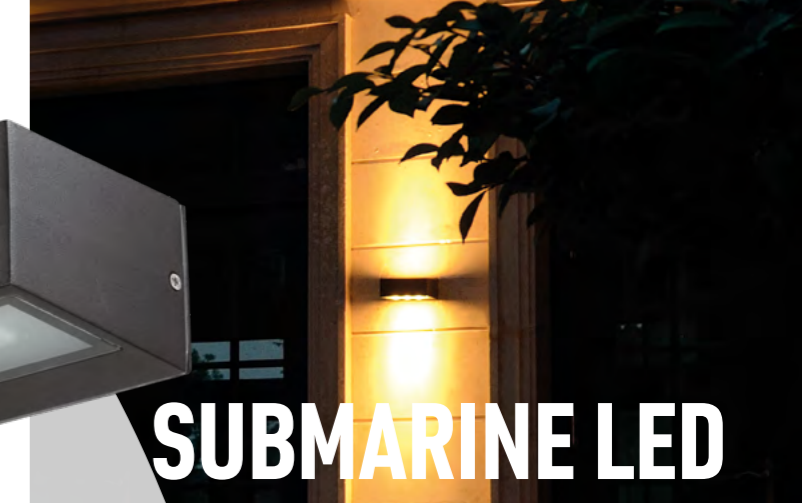

SUBMARINE LED