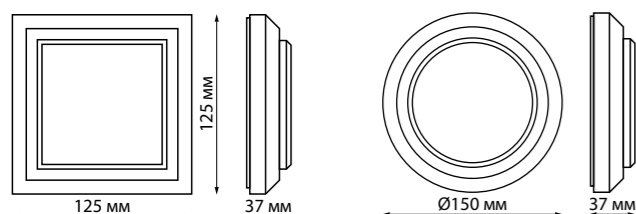

IP 65 □
Светильник настенный
Пластик АБС + поликарбонат,
устойчивый к ультрафиолетовым
лучам
3,8 Вт 28 LED SMD 2835
220-240 В 220 Лм 3000 К
Цвет LED теплый белый

357419

IP 65 □
Светильник настенный
Пластик АБС + поликарбонат,
устойчивый к ультрафиолетовым
лучам
3 Вт 45 LED SMD 3014
220-240 В 320 Лм 3000 К
Цвет LED теплый белый

IP 65 □
Светильник настенный
Пластик АБС + поликарбонат,
устойчивый к ультрафиолетовым
лучам
3 Вт 40 LED SMD 3014
220-240 В 220 Лм 3000 К
Цвет LED теплый белый

357228

IP 54 ⊕
Светильник настенный
Корпус – алюминий/
рассеиватель – закаленное
стекло
6 Вт 220-240 В
720 Лм 4000 К
Диапазон раб. тем-р
от -20° до +40° С
Цвет LED белый

357225

IP 54 ⊕
Светильник настенный
Корпус – алюминий/
рассеиватель – стекло
6 Вт 220-240 В
720 Лм 4000 К
Цвет LED белый

IP 54 ⊕
Светильник настенный
Корпус – алюминий/
рассеиватель – пластик
3 Вт 220-240 В 360 Лм 4000 К
Цвет LED белый

IP 54 ⊕
Светильник настенный
Корпус – алюминий/
рассеиватель – пластик
6 Вт 220-240 В 720 Лм 4000 К
Цвет LED белый

SUBMARINE LED

KAIMAS

357228

357226

357227