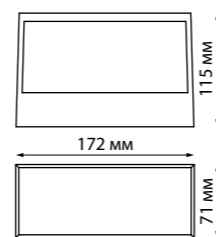

IP 65 □
Светильник настенный
Пластик АБС + поликарбонат,
устойчивый к ультрафиолетовым
лучам
3,8 Вт 28 LED SMD 2835
220-240 В 220 Лм 3000 К
Цвет LED теплый белый

357419

IP 65 □
Светильник настенный
Пластик АБС + поликарбонат,
устойчивый к ультрафиолетовым
лучам
3 Вт 45 LED SMD 3014
220-240 В 320 Лм 3000 К
Цвет LED теплый белый

IP 65 □
Светильник настенный
Пластик АБС + поликарбонат,
устойчивый к ультрафиолетовым
лучам
3 Вт 40 LED SMD 3014
220-240 В 220 Лм 3000 К
Цвет LED теплый белый

357228

IP 54 ⊕
Светильник настенный
Корпус – алюминий/
рассеиватель – закаленное
стекло
6 Вт 220-240 В
720 Лм 4000 К
Диапазон раб. тем-р
от -20° до +40° С
Цвет LED белый

357225

IP 54 ⊕
Светильник настенный
Корпус – алюминий/
рассеиватель – стекло
6 Вт 220-240 В
720 Лм 4000 К
Цвет LED белый

IP 54 ⊕
Светильник настенный
Корпус – алюминий/
рассеиватель – пластик
3 Вт 220-240 В 360 Лм 4000 К
Цвет LED белый

IP 54 ⊕
Светильник настенный
Корпус – алюминий/
рассеиватель – пластик
6 Вт 220-240 В 720 Лм 4000 К
Цвет LED белый

SUBMARINE LED

KAIMAS

357228

357226

357227