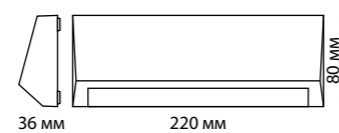

357418

357225