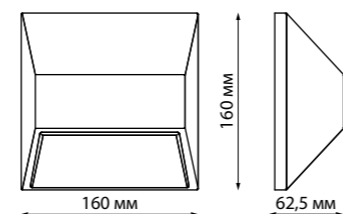

IP 65 □
Светильник настенный
Пластик АБС + поликарбонат,
устойчивый к ультрафиолетовым
лучам
3,8 Вт 28 LED SMD 2835
220-240 В 220 Лм 3000 К
Цвет LED теплый белый

357419

IP 65 □
Светильник настенный
Пластик АБС + поликарбонат,
устойчивый к ультрафиолетовым
лучам
3 Вт 45 LED SMD 3014
220-240 В 320 Лм 3000 К
Цвет LED теплый белый

IP 65 □
Светильник настенный
Пластик АБС + поликарбонат,
устойчивый к ультрафиолетовым
лучам
3 Вт 40 LED SMD 3014
220-240 В 220 Лм 3000 К
Цвет LED теплый белый

357228

IP 54 ⊕
Светильник настенный
Корпус – алюминий/
рассеиватель – закаленное
стекло
6 Вт 220-240 В
720 Лм 4000 К
Диапазон раб. тем-р
от -20° до +40° С
Цвет LED белый

357225

IP 54 ⊕
Светильник настенный
Корпус – алюминий/
рассеиватель – стекло
6 Вт 220-240 В
720 Лм 4000 К
Цвет LED белый

IP 54 ⊕
Светильник настенный
Корпус – алюминий/
рассеиватель – пластик
3 Вт 220-240 В 360 Лм 4000 К
Цвет LED белый

IP 54 ⊕
Светильник настенный
Корпус – алюминий/
рассеиватель – пластик
6 Вт 220-240 В 720 Лм 4000 К
Цвет LED белый

SUBMARINE LED

KAIMAS

357228

357226

357227