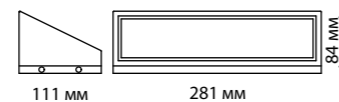

IP 65 □
Светильник настенный
Пластик АБС + поликарбонат,
устойчивый к ультрафиолетовым
лучам
3,8 Вт 28 LED SMD 2835
220-240 В 220 Лм 3000 К
Цвет LED теплый белый

357419

IP 65 □
Светильник настенный
Пластик АБС + поликарбонат,
устойчивый к ультрафиолетовым
лучам
3 Вт 45 LED SMD 3014
220-240 В 320 Лм 3000 К
Цвет LED теплый белый

IP 65 □
Светильник настенный
Пластик АБС + поликарбонат,
устойчивый к ультрафиолетовым
лучам
3 Вт 40 LED SMD 3014
220-240 В 220 Лм 3000 К
Цвет LED теплый белый

357228

IP 54 ⊕
Светильник настенный
Корпус – алюминий/
рассеиватель – закаленное
стекло
6 Вт 220-240 В
720 Лм 4000 К
Диапазон раб. тем-р
от -20° до +40° С
Цвет LED белый

357225

IP 54 ⊕
Светильник настенный
Корпус – алюминий/
рассеиватель – стекло
6 Вт 220-240 В
720 Лм 4000 К
Цвет LED белый

IP 54 ⊕
Светильник настенный
Корпус – алюминий/
рассеиватель – пластик
3 Вт 220-240 В 360 Лм 4000 К
Цвет LED белый

IP 54 ⊕
Светильник настенный
Корпус – алюминий/
рассеиватель – пластик
6 Вт 220-240 В 720 Лм 4000 К
Цвет LED белый

SUBMARINE LED

KAIMAS

357228

357226

357227