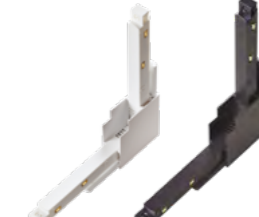

135123 белый
135124 черный