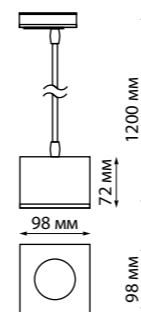

358661, 358662, 358674