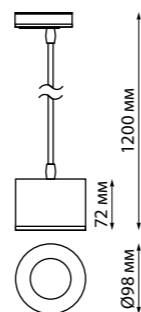

358659
358660
358673

IP 20
Светильник однофазный трековый светодиодный
Длина провода 1,2 м
Алюминий/стекло
12 Вт 220 В 1200 Лм 4000 К
Цвет LED белый
Угол рассеивания 75°

358661
358662
358674

IP 20
Светильник однофазный трековый светодиодный
Длина провода 1,2 м
Алюминий/стекло
12 Вт 220 В 1200 Лм 4000 К
Цвет LED белый
Угол рассеивания 75°

358659, 358660, 358673