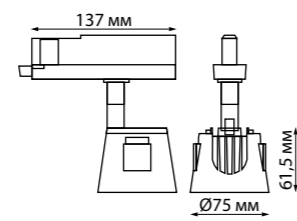

358705 IP 20 ⚡
358706 Светильник
358707 однофазный
358708 трековый
358709 светодиодный
358710 Алюминий
358711 10 Вт 100-265 В 900
358712 Лм 4000 К
Цвет LED белый
Угол поворота 340°
Угол рассеивания 40°

358721 IP 20 ⚡
358722 Светильник
358723 однофазный
358724 трековый
358725 светодиодный
358726 Алюминий
358727 20 Вт 100-265 В 1800
358728 Лм 4000 К
Цвет LED белый
Угол поворота 340°
Угол рассеивания 40°