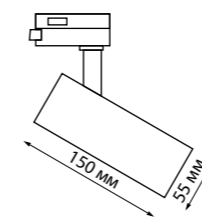

KNOF

358705, 358721
белый/хром

358709, 358725
черный/хром

358706, 358722
белый

358710, 358726
черный/белый

358707, 358723
белый/черный

358711, 358727
черный

358708, 358724
белый/золото

358712, 358728
черный/золото

358705 IP 20 ⚡
358706 Светильник
358707 однофазный
358708 трековый
358709 светодиодный
358710 Алюминий
358711 10 Вт 100-265 В 900
358712 Лм 4000 К
Цвет LED белый
Угол поворота 340°
Угол рассеивания 40°

358721 IP 20 ⚡
358722 Светильник
358723 однофазный
358724 трековый
358725 светодиодный
358726 Алюминий
358727 20 Вт 100-265 В 1800
358728 Лм 4000 К
Цвет LED белый
Угол поворота 340°
Угол рассеивания 40°

358705-358712

358721-358728

358737, 358741, 358745
черный

358738, 358742, 358746
белый

358737 IP 20 ⚡
358738 Светильник однофазный трековый светодиодный с переключателем цветовой температуры
Алюминий
10 Вт 100-265 В 900 Лм 3000, 4000, 6000 К
Цвет LED тёплый белый/ белый/ холодный белый
Угол поворота 340°
Угол рассеивания 60°

358741 IP 20 ⚡
358742 Светильник однофазный трековый светодиодный с переключателем цветовой температуры
Алюминий
20 Вт 100-265 В 1800 Лм 3000, 4000, 6000 К
Цвет LED тёплый белый/ белый/ холодный белый
Угол поворота 340°
Угол рассеивания 60°

358745 IP 20 ⚡
358746 Светильник однофазный трековый светодиодный с переключателем цветовой температуры
Алюминий
30 Вт 100-265 В 2700 Лм 3000, 4000, 6000 К
Цвет LED тёплый белый/ белый/ холодный белый
Угол поворота 340°
Угол рассеивания 60°

358737-358738

358741-358742

358745-358746

Вид сзади
арт. 358737-358748

NAIL