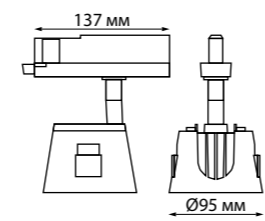

358705 IP 20 ⚡
358706 Светильник
358707 однофазный
358708 трековый
358709 светодиодный
358710 Алюминий
358711 10 Вт 100-265 В 900
358712 Лм 4000 К
Цвет LED белый
Угол поворота 340°
Угол рассеивания 40°

358721 IP 20 ⚡
358722 Светильник
358723 однофазный
358724 трековый
358725 светодиодный
358726 Алюминий
358727 20 Вт 100-265 В 1800
358728 Лм 4000 К
Цвет LED белый
Угол поворота 340°
Угол рассеивания 40°