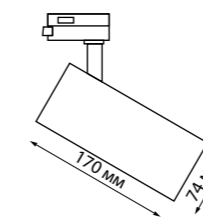

KNOF

358705, 358721
белый/хром

358709, 358725
черный/хром

358706, 358722
белый

358710, 358726
черный/белый

358707, 358723
белый/черный

358711, 358727
черный

358708, 358724
белый/золото

358712, 358728
черный/золото

358705 IP 20 ⚡
358706 Светильник
358707 однофазный
358708 трековый
358709 светодиодный
358710 Алюминий
358711 10 Вт 100-265 В 900
358712 Лм 4000 К
Цвет LED белый
Угол поворота 340°
Угол рассеивания 40°

358721 IP 20 ⚡
358722 Светильник
358723 однофазный
358724 трековый
358725 светодиодный
358726 Алюминий
358727 20 Вт 100-265 В 1800
358728 Лм 4000 К
Цвет LED белый
Угол поворота 340°
Угол рассеивания 40°

358705-358712

358721-358728

358737, 358741, 358745
черный

358738, 358742, 358746
белый

358737 IP 20 ⚡
358738 Светильник однофазный трековый светодиодный с переключателем цветовой температуры
Алюминий
10 Вт 100-265 В 900 Лм 3000, 4000, 6000 К
Цвет LED тёплый белый/ белый/ холодный белый
Угол поворота 340°
Угол рассеивания 60°

358741 IP 20 ⚡
358742 Светильник однофазный трековый светодиодный с переключателем цветовой температуры
Алюминий
20 Вт 100-265 В 1800 Лм 3000, 4000, 6000 К
Цвет LED тёплый белый/ белый/ холодный белый
Угол поворота 340°
Угол рассеивания 60°

358745 IP 20 ⚡
358746 Светильник однофазный трековый светодиодный с переключателем цветовой температуры
Алюминий
30 Вт 100-265 В 2700 Лм 3000, 4000, 6000 К
Цвет LED тёплый белый/ белый/ холодный белый
Угол поворота 340°
Угол рассеивания 60°

358737-358738

358741-358742

358745-358746

Вид сзади
арт. 358737-358748

NAIL