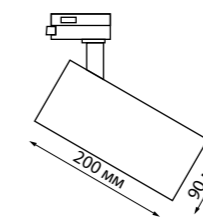

KNOF

358705, 358721
белый/хром

358709, 358725
черный/хром

358706, 358722
белый

358710, 358726
черный/белый

358707, 358723
белый/черный

358711, 358727
черный

358708, 358724
белый/золото

358712, 358728
черный/золото

358705 IP 20 ⚡
358706 Светильник
358707 однофазный
358708 трековый
358709 светодиодный
358710 Алюминий
358711 10 Вт 100-265 В 900
358712 Лм 4000 К
Цвет LED белый
Угол поворота 340°
Угол рассеивания 40°

358721 IP 20 ⚡
358722 Светильник
358723 однофазный
358724 трековый
358725 светодиодный
358726 Алюминий
358727 20 Вт 100-265 В 1800
358728 Лм 4000 К
Цвет LED белый
Угол поворота 340°
Угол рассеивания 40°

358705-358712

358721-358728

358737, 358741, 358745
черный

358738, 358742, 358746
белый

358737 IP 20 ⚡
358738 Светильник однофазный трековый светодиодный с переключателем цветовой температуры
Алюминий
10 Вт 100-265 В 900 Лм 3000, 4000, 6000 К
Цвет LED тёплый белый/ белый/ холодный белый
Угол поворота 340°
Угол рассеивания 60°

358741 IP 20 ⚡
358742 Светильник однофазный трековый светодиодный с переключателем цветовой температуры
Алюминий
20 Вт 100-265 В 1800 Лм 3000, 4000, 6000 К
Цвет LED тёплый белый/ белый/ холодный белый
Угол поворота 340°
Угол рассеивания 60°

358745 IP 20 ⚡
358746 Светильник однофазный трековый светодиодный с переключателем цветовой температуры
Алюминий
30 Вт 100-265 В 2700 Лм 3000, 4000, 6000 К
Цвет LED тёплый белый/ белый/ холодный белый
Угол поворота 340°
Угол рассеивания 60°

358737-358738

358741-358742

358745-358746

Вид сзади
арт. 358737-358748

NAIL