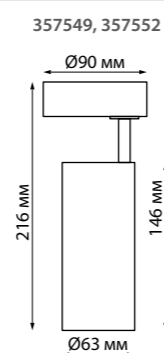

**MANGO**

- 358363 черный
- 358364 белый
- 358365 хром
- 358366 жемчужный черный

358363  
358364  
358365  
358366

IP 20   
Светильник светодиодный накладной  
Алюминий  
10 Вт 100-265 В  
900 Лм 4000 К  
Цвет LED белый  
Угол рассеивания 24°

357549  
357552

IP 20   
Светильник светодиодный накладной  
Алюминий  
15 Вт 165-265 В  
970 Лм 4000 К  
Цвет LED белый  
Угол поворота 360/90°  
Угол рассеивания 24°

- 357549 белый
- 357552 черный

**SELENE**

- 357984 белый
- 357985 черный

357984  
357985

IP 20   
Светильник светодиодный накладной  
Алюминий  
12 Вт 220 В 960 Лм 3000 К  
Цвет LED теплый белый  
Угол поворота: 355° вращение, 90° наклон  
Угол рассеивания 23°

**GRODA**

357704

IP 33   
Светильник светодиодный накладной  
Алюминий  
10 Вт 220-240 В  
1200 Лм 3000 К  
Цвет LED теплый белый  
Угол поворота 360°+90°  
Угол рассеивания 45°  
(Ш\*В) Ø155\*50 мм

**RAZZO**