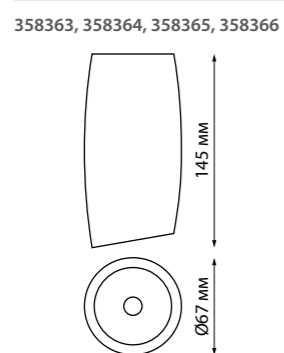

**MANGO**

- 358363 черный
- 358364 белый
- 358365 хром
- 358366 жемчужный черный

358363  
358364  
358365  
358366

IP 20   
Светильник светодиодный накладной  
Алюминий  
10 Вт 100-265 В  
900 Лм 4000 К  
Цвет LED белый  
Угол рассеивания 24°

357549  
357552

IP 20   
Светильник светодиодный накладной  
Алюминий  
15 Вт 165-265 В  
970 Лм 4000 К  
Цвет LED белый  
Угол поворота 360/90°  
Угол рассеивания 24°

- 357549 белый
- 357552 черный

**SELENE**

- 357984 белый
- 357985 черный

357984  
357985

IP 20   
Светильник светодиодный накладной  
Алюминий  
12 Вт 220 В 960 Лм 3000 К  
Цвет LED теплый белый  
Угол поворота: 355° вращение, 90° наклон  
Угол рассеивания 23°

**GRODA**

357704

IP 33   
Светильник светодиодный накладной  
Алюминий  
10 Вт 220-240 В  
1200 Лм 3000 К  
Цвет LED теплый белый  
Угол поворота 360°+90°  
Угол рассеивания 45°  
(Ш\*В) Ø155\*50 мм

**RAZZO**