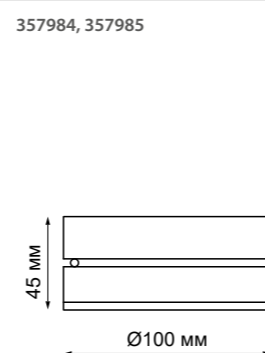

**MANGO**

- 358363 черный
- 358364 белый
- 358365 хром
- 358366 жемчужный черный

358363  
358364  
358365  
358366

IP 20   
Светильник светодиодный накладной  
Алюминий  
10 Вт 100-265 В  
900 Лм 4000 К  
Цвет LED белый  
Угол рассеивания 24°

357549  
357552

IP 20   
Светильник светодиодный накладной  
Алюминий  
15 Вт 165-265 В  
970 Лм 4000 К  
Цвет LED белый  
Угол поворота 360/90°  
Угол рассеивания 24°

- 357549 белый
- 357552 черный

**SELENE**

- 357984 белый
- 357985 черный

357984  
357985

IP 20   
Светильник светодиодный накладной  
Алюминий  
12 Вт 220 В 960 Лм 3000 К  
Цвет LED теплый белый  
Угол поворота: 355° вращение, 90° наклон  
Угол рассеивания 23°

**GRODA**

357704

IP 33   
Светильник светодиодный накладной  
Алюминий  
10 Вт 220-240 В  
1200 Лм 3000 К  
Цвет LED теплый белый  
Угол поворота 360°+90°  
Угол рассеивания 45°  
(Ш\*В) Ø155\*50 мм

**RAZZO**