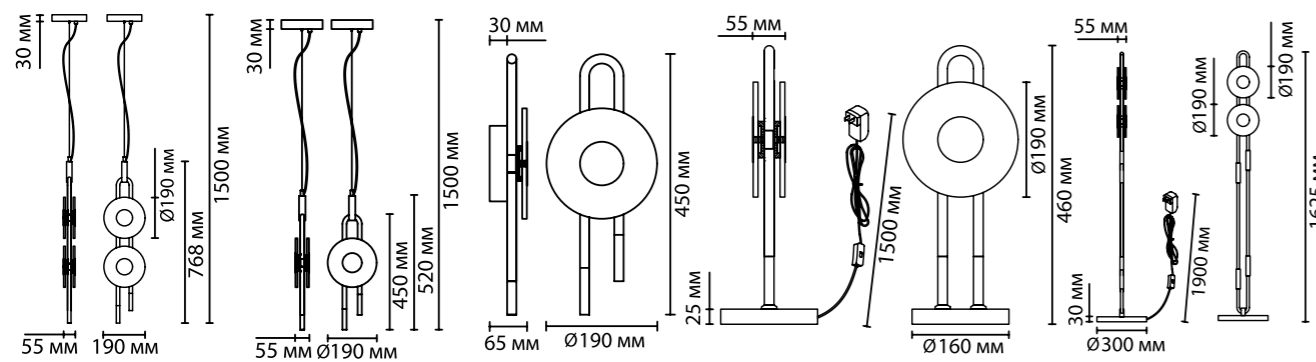

5407

арматура металл
покрытие черный матовый
декор золотой
плафон стекло, прозрачный
ламп в комплекте есть, LED, 3000K, теплый свет

5407/23L 1 × LED × 23W, 1940 lm крепеж: планка	5407/12L 1 × LED × 12W, 1005 lm крепеж: планка	5407/6WL 1 × LED × 6W, 688 lm крепеж: планка	5407/12TL 1 × LED × 12W, 1005 lm выкл. на шнуре	5407/23FL 1 × LED × 23W, 1940 lm выкл. на шнуре
---	---	---	--	--