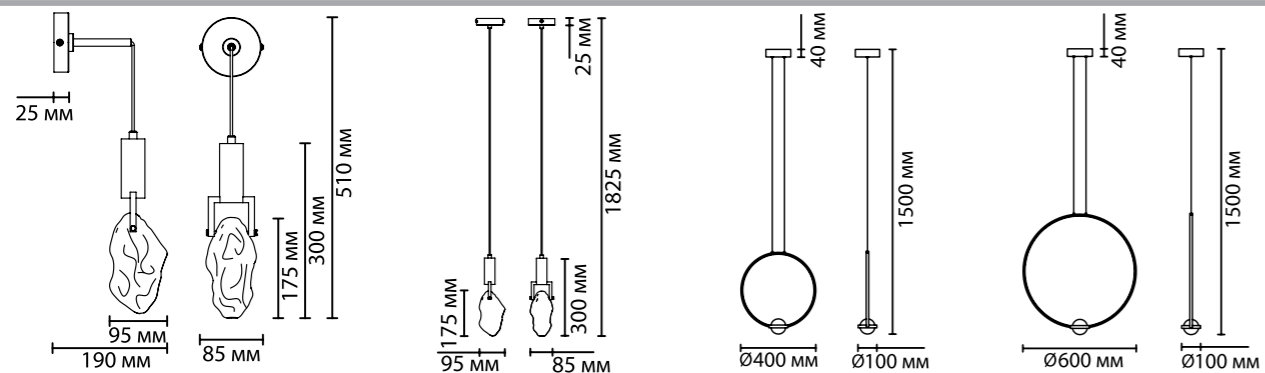

4372

арматура металл
покрытие античная бронза (4372), брашированное золото (4336)
плафон стекло
ламп в комплекте есть, 3000K, теплый свет, 4000K дневной свет для 4336

4372/5WL

1×LED×5W, 200 lm
крепёж: планка

4372/5L

1×LED×5W, 200 lm
крепёж: планка

4336/18L

1×LED×18W, 1370 lm
крепёж: планка

4336/27L

1×LED×27W, 2230 lm
крепёж: планка

ODEON LIGHT

L-VISION COLLECTION