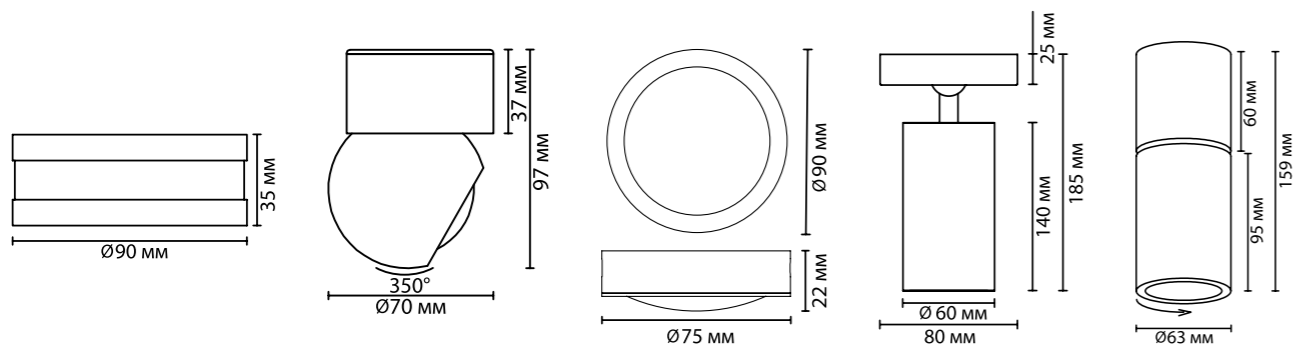

4342

арматура
покрытие

плафон
ламп в комплекте

металл
античная бронза, полированный хром, матовый
золотистый, черный/античная бронза
металл
есть, 3000К, теплый свет; нет, для GU10