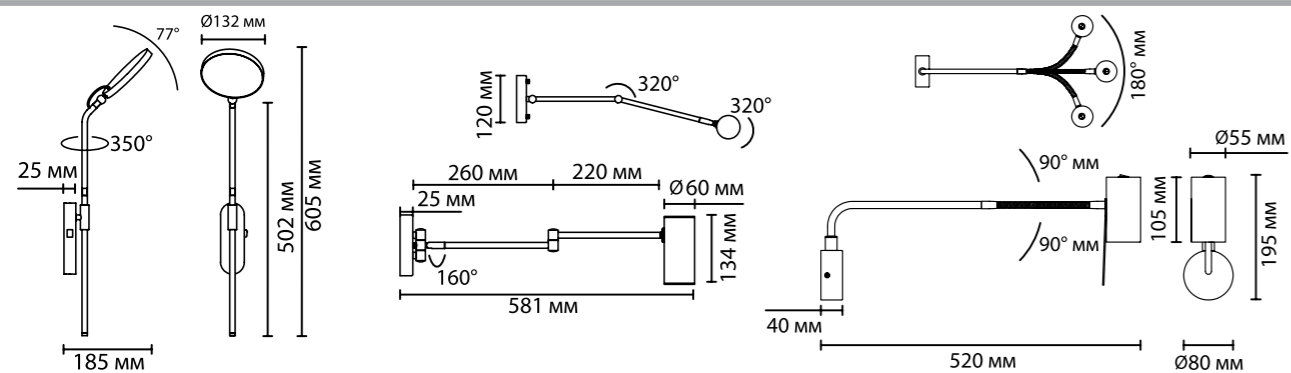

4381

арматура металл
 покрытие черный, матовое золото
 декор черный, золотистый, хром, античная бронза
 плафон металл
 ламп в комплекте есть, 3000K, теплый свет (для LED), нет (для GU10)

4296/7WL, 4297/7WL
 1 × LED × 7W, 731 lm, 423 lm
 выкл. на корпусе

4376/1W, 4377/1W
 1 × LED E14 × 9W
 крепеж: планка

4381/1W, 4382/1W
 1 × LED GU10 × 10W
 крепеж: планка
 выкл. на плафоне

ODEON LIGHT

HIGHTECH COLLECTION

GIGI

Gigi — функциональная подсветка на гибкой ножке с удобным держателем в двух цветах: хром и античная бронза.