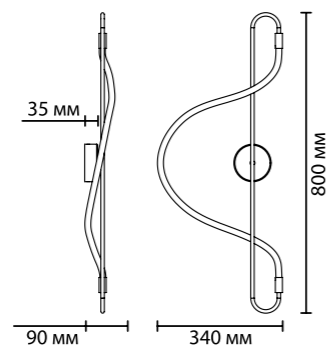

# 4303

арматура металл  
 покрытие черный, черный/бронзовый  
 плафон акрил  
 ламп в комплекте есть, 4000К, дневной свет (для линии Keys)  
 есть, 3000К, теплый свет (для линии Supreme)

**4308/8WL**  
 1 × LED × 8W, 480 lm  
 крепёж: планка

**4303/19WL**  
 1 × LED × 19W, 1140 lm  
 крепёж: планка

**4303/12WL**  
 1 × LED × 12W, 720 lm  
 крепёж: планка

ODEON LIGHT

HIGHTECH COLLECTION