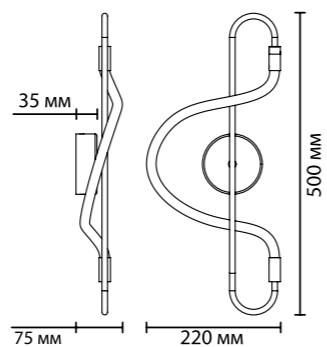

# 4303

арматура металл  
 покрытие черный, черный/бронзовый  
 плафон акрил  
 ламп в комплекте есть, 4000К, дневной свет (для линии Keys)  
 есть, 3000К, теплый свет (для линии Supreme)

**4308/8WL**  
 1 × LED × 8W, 480 lm  
 крепёж: планка

**4303/19WL**  
 1 × LED × 19W, 1140 lm  
 крепёж: планка

**4303/12WL**  
 1 × LED × 12W, 720 lm  
 крепёж: планка

ODEON LIGHT

HIGHTECH COLLECTION