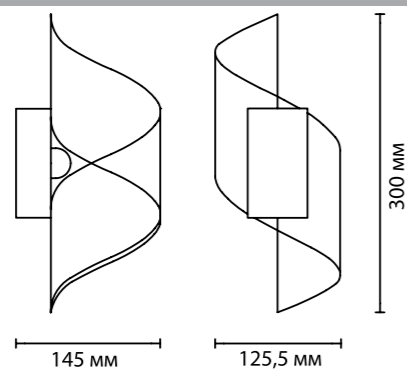

BOCCOLO

3542/5LW

3543/5LW

3544/5LW

3542

арматура покрытие плафон лампы в комплекте металл черный, белый, золотой металл есть, 3000К, тёплый свет

3542/5LW, 3543/5LW, 3544/5LW

1 × LED × 5W, 400 lm
крепёж: планка