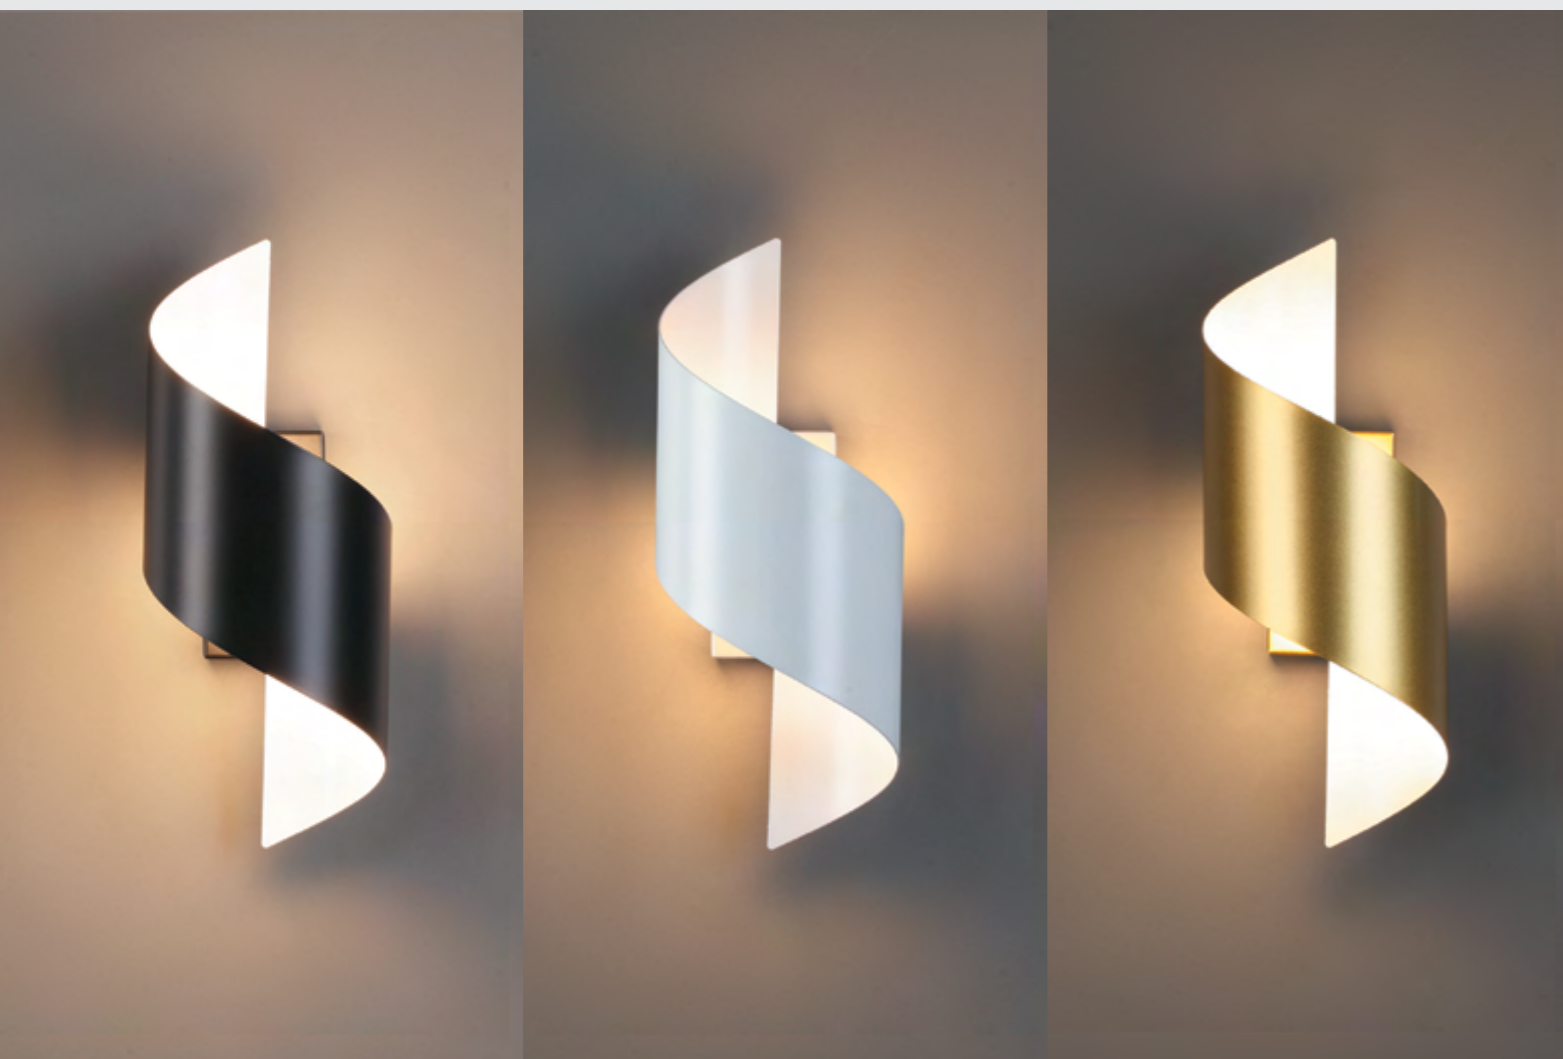

BOCCOLO

3542/5LW

3543/5LW

3544/5LW

3542

арматура покрытие плафон лампы в комплекте металл черный, белый, золотой металл есть, 3000К, тёплый свет

3542/5LW, 3543/5LW, 3544/5LW

1 × LED × 5W, 400 lm
крепёж: планка

ODEON LIGHT

FUERTE

Fuerte — легкая минималистичная конструкция со светодиодным источником света. Если стоит задача не загрузить интерьер, а наоборот использовать светильник в парящих невесомых линиях, то Fuerte — отличное решение. Настенные светильники в цвете хром и золото идеально подходят и для минималистичных скандинавских дизайнов и для элегантных интерьеров в стиле современная классика.

4324/12WL

4323/12WL

4324

арматура покрытие плафон лампы в комплекте металл золото, хром металл, акрил есть, 3000К, тёплый свет, угол рассеивания: 120°

4323/12WL, 4324/12WL

1 × LED × 10W, 586 lm
крепёж: планка