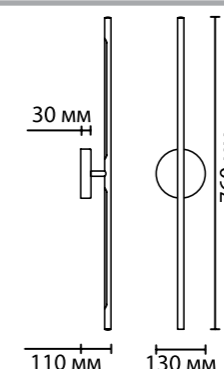

4324/12WL

4323/12WL

4324

арматура покрытие плафон лампы в комплекте металл золото, хром металл, акрил есть, 3000К, тёплый свет, угол рассеивания: 120°

4323/12WL, 4324/12WL

1 × LED × 10W, 586 lm
крепёж: планка