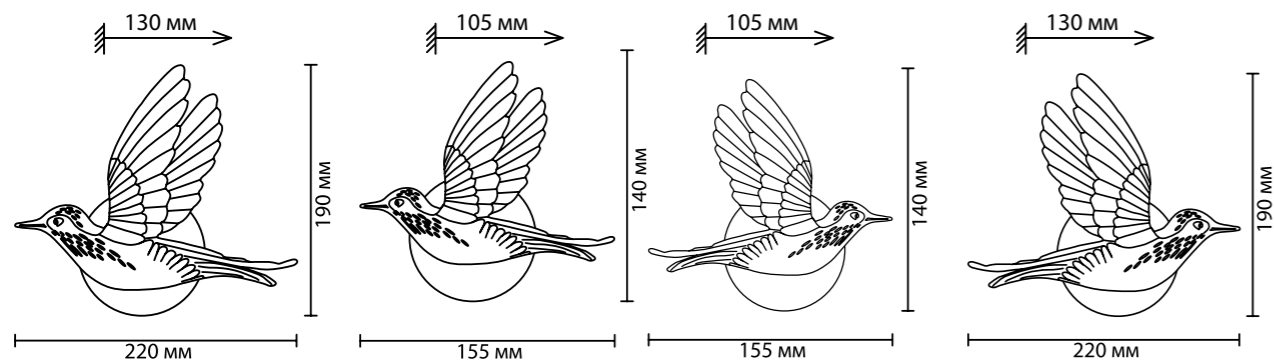

4341

покрытие
декор
плафон
ламп в комплекте

белый
гипс
акрил
есть, 3000К, теплый свет

4341/3WLA
1×LED×3W, 122 lm
крепеж: планка

4341/3WL
1×LED×3W, 122 lm
крепеж: планка

4310/3WL
1×LED×3W, 122 lm
крепеж: планка

4310/3WLA
1×LED×3W, 122 lm
крепеж: планка

ODEON LIGHT

HIGHTECH COLLECTION

COLOMBELLA

Теперь можно делать композиции из летящих в обе стороны гипсовых птичек линии Colombella. Светильники прекрасно будут смотреться в виде настенного панно в детской комнате, в спальне, в холле детского заведения. Светильники можно красить в любой цвет.