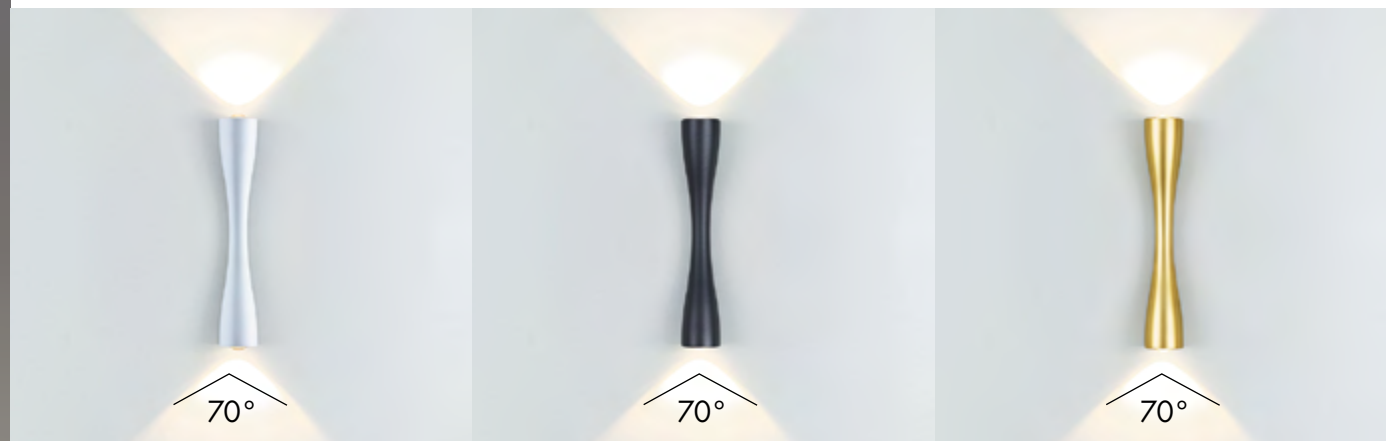

4290

арматура металл
покрытие золотистый, черный, белый
плафон металл
лампы в комплекте есть, 3000К, теплый свет

4290/10WL, 4291/10WL, 4292/10WL
1 × LED × 10W, 588 lm, 453 lm, 536 lm
крепёж: планка

ODEON LIGHT

HIGHTECH COLLECTION

ANIKA

Светильники Anika в плавных изящных линиях дают потрясающие геометрические лучи, которые особенно эффектно выглядят пересекаясь в композиции. Данная линия светильников олицетворяет выбранное нами направление — стильное и элегантное функциональное освещение.