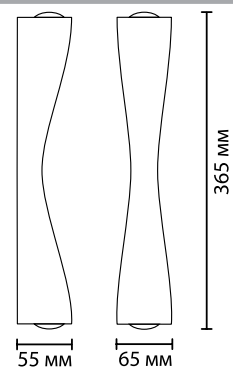

4290

арматура металл
покрытие золотистый, черный, белый
плафон металл
лампы в комплекте есть, 3000К, теплый свет

4290/10WL, 4291/10WL, 4292/10WL
1 × LED × 10W, 588 lm, 453 lm, 536 lm
крепёж: планка

ODEON LIGHT

4290/10WL

4291/10WL

4292/10WL