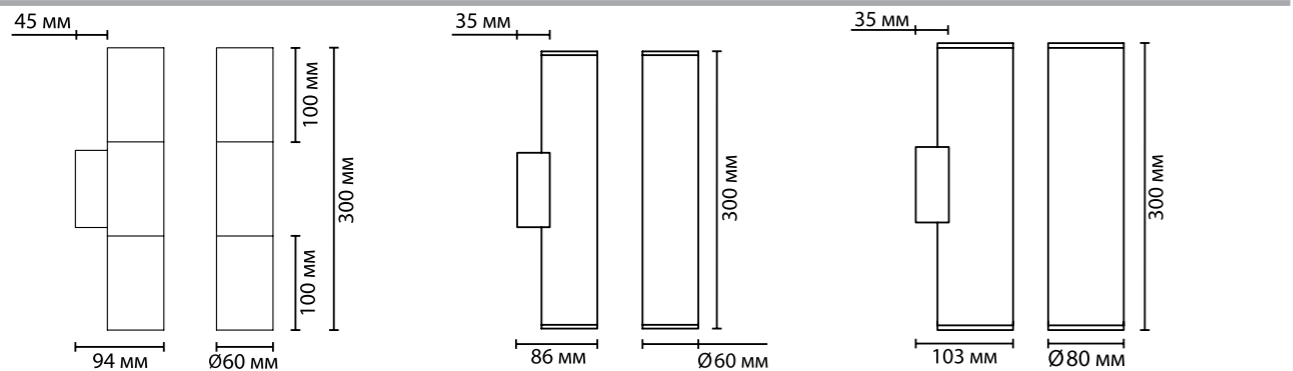

3833

арматура металл
покрытие золотистый, черный хром, полированный хром
плафон металл, золотистый, черный хром, полированный хром
лампы в комплекте нет

4281/2WA
2 × LED E27 × 7W
крепеж: планка

3833/2WA, 4245/2WA
2 × LED E27 × 7W
крепеж: планка