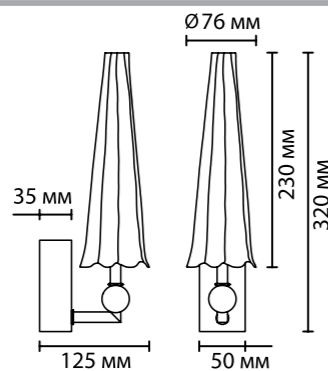

**5429**

арматура металл  
покрытие черный матовый  
декор хром  
плафон акрил, стекло прозрачный  
ламп в комплекте есть, LED, 3000K, теплый свет

**5429/10TL**  
1×LED×10W, 720 lm  
выкл. на шнуре

**5429/5WL**  
1×LED×5W, 350 lm  
крепёж: планка

5429/5WL

5429/10TL

*Exclusive*