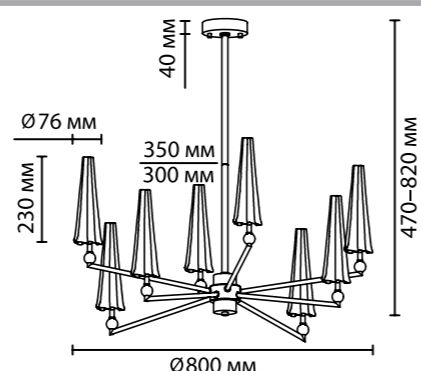

**5429**

арматура металл  
покрытие черный матовый  
декор хром  
плафон акрил, стекло прозрачный  
ламп в комплекте есть, LED, 3000K, теплый свет

**5429/10TL**  
1×LED×10W, 720 lm  
выкл. на шнуре

**5429/5WL**  
1×LED×5W, 350 lm  
крепёж: планка

**5429/39L**  
1×LED×39W, 1330 lm  
крепёж: планка

ODEON LIGHT *Exclusive*

MODERN COLLECTION

*Fungo*

NEW

5429/39L

Минималистичная линия Fungo, вдохновленная природными формами. Строгий черный матовый металл дополнен хромированными шарами. Главный декоративный элемент серии — плафоны из толстого стекла сделанные вручную, их форма кому-то напоминает зонты, а кому-то драпированную ткань. Но на самом деле вдохновением при создании серии Fungo послужили потрясающе красивые формы флоры. Люстра регулируется по высоте с помощью наборной штанги.