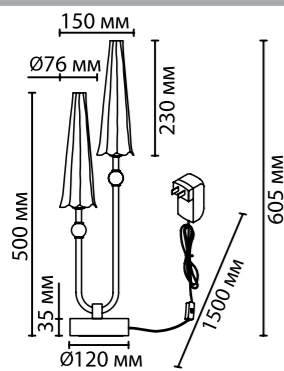

**5429**

арматура металл  
покрытие черный матовый  
декор хром  
плафон акрил, стекло прозрачный  
ламп в комплекте есть, LED, 3000K, теплый свет

**5429/10TL**  
1×LED×10W, 720 lm  
выкл. на шнуре

**5429/5WL**  
1×LED×5W, 350 lm  
крепёж: планка

5429/5WL

5429/10TL

*Exclusive*