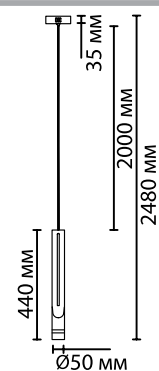

NILO

4355/1

4356/1

4384/5L

4355

арматура металл
 покрытие черный, белый
 декор золотой
 плафон металл, акрил
 лампы в комплекте нет для 4355/1, 4356/1; есть для 4384/5L

4355/1, 4356/1
 1×LED GU10×10W
 крепеж: планка

4384/5L
 1×LED×5W
 крепеж: планка

ODEON LIGHT

HIGHTECH COLLECTION