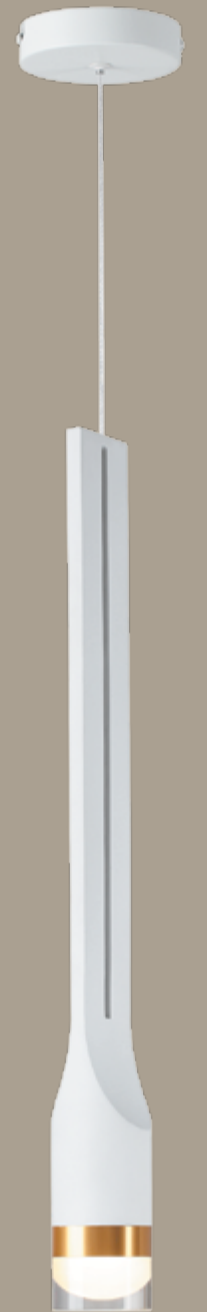

BULLET

Облагороженный лофт все активнее сменяет традиционный: строгая геометрия в сочетании с ненавязчивым декором создает эффектные силуэты. Смена ламп у светильников Bullet осуществляется простым откручиванием декоративного кольца.

NILO

4355/1

4356/1

4384/5L

4355

арматура металл
 покрытие черный, белый
 декор золотой
 плафон металл, акрил
 лампы в комплекте нет для 4355/1, 4356/1; есть для 4384/5L

4355/1, 4356/1
 1×LED GU10×10W
 крепеж: планка

4384/5L
 1×LED×5W
 крепеж: планка

ODEON LIGHT

HIGHTECH COLLECTION