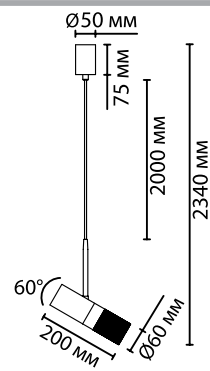

NILO

4355/1

4356/1

4384/5L

4355

арматура металл
 покрытие черный, белый
 декор золотой
 плафон металл, акрил
 лампы в комплекте нет для 4355/1, 4356/1; есть для 4384/5L

4355/1, 4356/1
 1×LED GU10×10W
 крепеж: планка

4384/5L
 1×LED×5W
 крепеж: планка

ODEON LIGHT

HIGHTECH COLLECTION