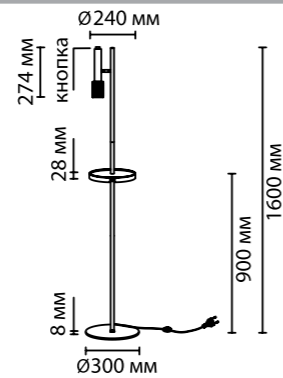

**4237**

арматура металл  
покрытие золотистый, черный, белый  
плафон металл  
ламп в комплекте нет

**4237/1W, 4238/1W, 4239/1W**

1 × LED GU10 × 10W  
крепеж: планка  
выкл. на плафоне

**4240/1F**

1 × LED GU10 × 10W  
крепеж: планка  
выкл. на шнуре и плафоне