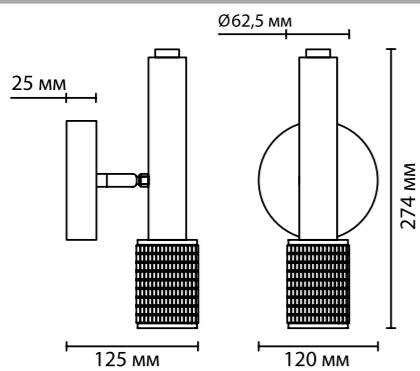

**4237**

арматура металл  
покрытие золотистый, черный, белый  
плафон металл  
ламп в комплекте нет

**4237/1W, 4238/1W, 4239/1W**

1 × LED GU10 × 10W  
крепеж: планка  
выкл. на плафоне

**4240/1F**

1 × LED GU10 × 10W  
крепеж: планка  
выкл. на шнуре и плафоне