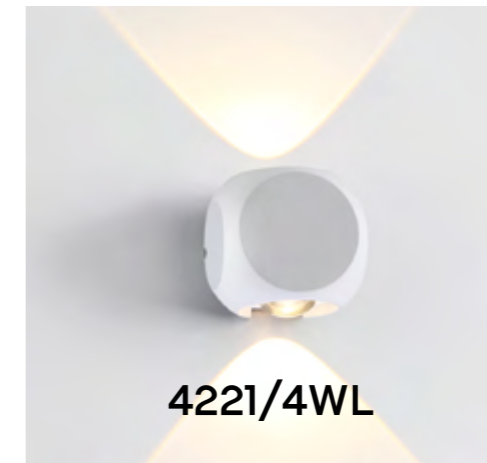

4258

арматура металл
покрытие черный, белый
ламп в комплекте есть, 3000K, теплый свет

4258/8WL, 4259/8WL,
IP20
1 × LED × 8W, 444 lm, 299 lm, 435 lm
крепеж: планка

4221/8WL, 4222/8WL
1 × LED × 8W, 435 lm, 275 lm, 315 lm
крепеж: планка

4221/4WL, 4222/4WL
1 × LED × 8W, 207 lm, 129 lm, 156 lm
крепеж: планка

ODEON LIGHT

HIGHTECH COLLECTION

VISTA IP20

Vista — жизнерадостный дизайн светильника для стен как внешних фасадов так и внутренних интерьеров. При использовании двух светильников рядом образуется потрясающий орнамент из линий лучей.

MIKO IP54

Лаконичный, компактный и функциональный светильник Miko с конусовидным лучом до 0,8 м — отличный выбор для того, чтобы сделать часть вашего интерьера совершенно уникальной и эффектной.

4258/8WL

4259/8WL

4221/4WL

4222/4WL

IP54

4222/8WL

4221/8WL