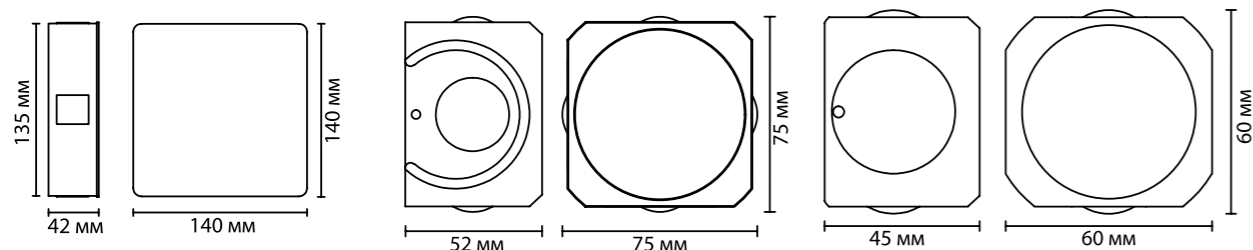

**4258**

арматура металл  
покрытие черный, белый  
ламп в комплекте есть, 3000K, теплый свет

**4258/8WL, 4259/8WL,**  
**IP20**  
1 × LED × 8W, 444 lm, 299 lm, 435 lm  
крепеж: планка

**4221/8WL, 4222/8WL**  
1 × LED × 8W, 435 lm, 275 lm, 315 lm  
крепеж: планка

**4221/4WL, 4222/4WL**  
1 × LED × 8W, 207 lm, 129 lm, 156 lm  
крепеж: планка

ODEON LIGHT

HIGHTECH COLLECTION

## VISTA IP20

Vista — жизнерадостный дизайн светильника для стен как внешних фасадов так и внутренних интерьеров. При использовании двух светильников рядом образуется потрясающий орнамент из линий лучей.