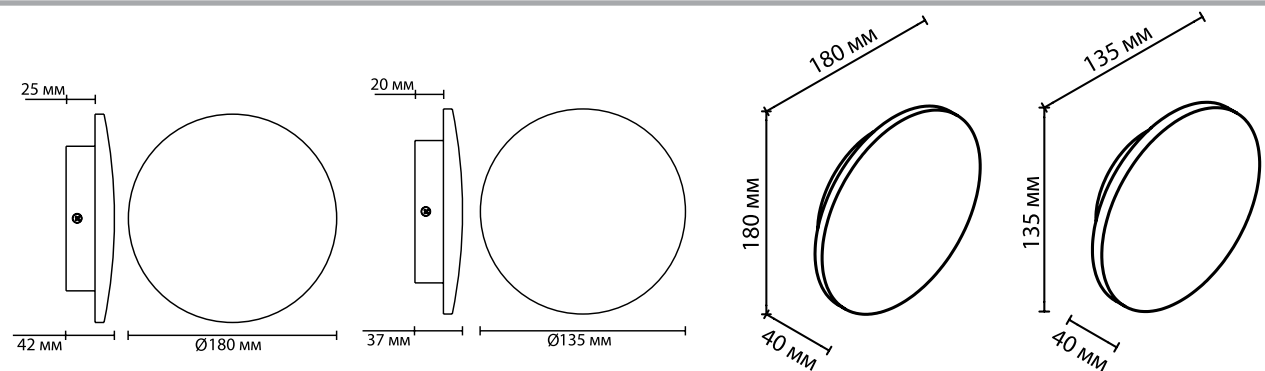

3871/12WL

1 × LED × 12W, 840 lm
крепеж: планка

3871/6WL

1 × LED × 6W, 420 lm
крепеж: планка

3633/9WL, 3634/9WL

1 × LED × 9W, 860 lm
крепеж: планка

3633/6WL, 3634/6WL

1 × LED × 6W, 560 lm
крепеж: планка

ODEON LIGHT

HIGHTECH COLLECTION

ECLISSI IP54

Линия Eclissi очень стильная и элегантная. Благодаря круглым формам, матовой поверхности и отраженному свету, эти модели словно окутывают своей магией все пространство. Черный и белый цвет покрытия — самые универсальные цвета.

Такие светильники можно использовать во многих интерьерах. Класс защиты IP54 позволяет применять серию Eclissi для освещения фасадов загородных домов.