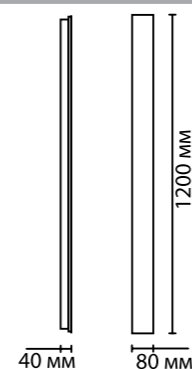

4379

IP 54

арматура
плафон
лампы в комплекте

металл
металл, рассеиватель — акрил
есть, 3000K, теплый свет

4379/36WL
1 × LED × 36W, 1300 lm
крепёж: планка

4379/29WL
1 × LED × 29W, 950 lm
крепёж: планка

ODEON LIGHT