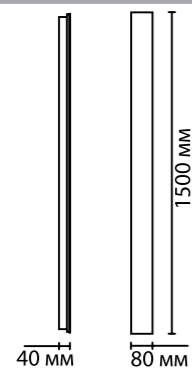

4379

IP 54

арматура
плафон
лампы в комплекте

металл
металл, рассеиватель — акрил
есть, 3000K, теплый свет

4379/36WL
1 × LED × 36W, 1300 lm
крепёж: планка

4379/29WL
1 × LED × 29W, 950 lm
крепёж: планка

ODEON LIGHT