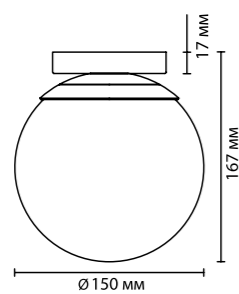

4247

IP 44

арматура металл
покрытие золотистый
плафон акрил, белый
ламп в комплекте нет

4247/1C
1×LED E27×5W
крепеж: планка

4248/1C
1×LED E27×9W
крепеж: планка

ODEON LIGHT

HIGHTECH COLLECTION

BOSCO IP44