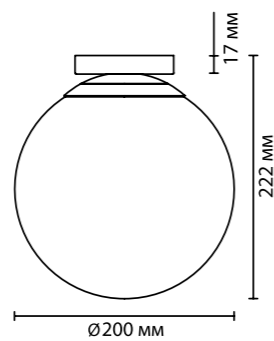

4247

IP 44

арматура металл
покрытие золотистый
плафон акрил, белый
ламп в комплекте нет

4247/1C
1×LED E27×5W
крепеж: планка

4248/1C
1×LED E27×9W
крепеж: планка

ODEON LIGHT

HIGHTECH COLLECTION

BOSCO IP44