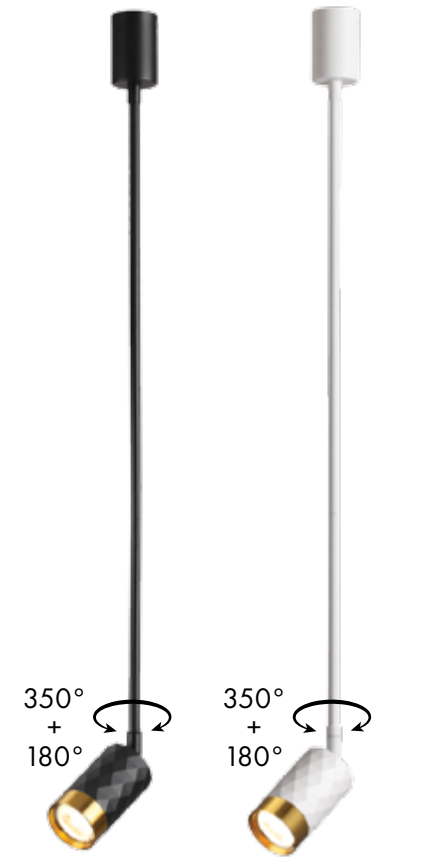

# 4349

арматура металл  
покрытие черный, белый, античная бронза  
декор золотой  
плафон металл, металл/акрил  
ламп в комплекте нет, есть в кругах арт. 4353/36L, 4354/52L

**4354/52L**

4 × GU10 × 10W + 4 × LED × 3W  
крепёж: планка, пульт ДУ

**4353/36L**

3 × GU10 × 10W + 1 × LED × 6W  
крепёж: планка

**4349/1C, 4350/1C**

1 × LED GU10 × 10W  
крепёж: планка

ODEON LIGHT

HIGHTECH COLLECTION

# AD ASTRUM

Линия Ad Astrum расширена 2-мя потолочными светильниками на регулируемой штанге, благодаря которым можно использовать светильники на трех уровнях — 200/400/600мм. Угол поворота каждого — 350°+180°. В 2-х новых горизонтальных подвесах для обеденной зоны сочетаются сменные и светодиодные лампы. В артикуле 4354/52L есть возможность раздельного включения ламп как с выключателя, так и с пульта управления.