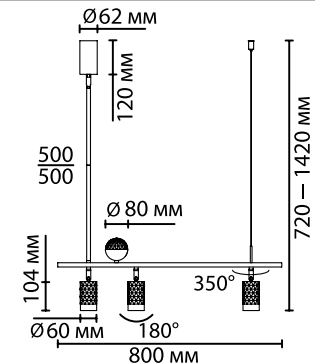

4349

арматура металл
покрытие черный, белый, античная бронза
декор золотой
плафон металл, металл/акрил
ламп в комплекте нет, есть в кругах арт. 4353/36L, 4354/52L