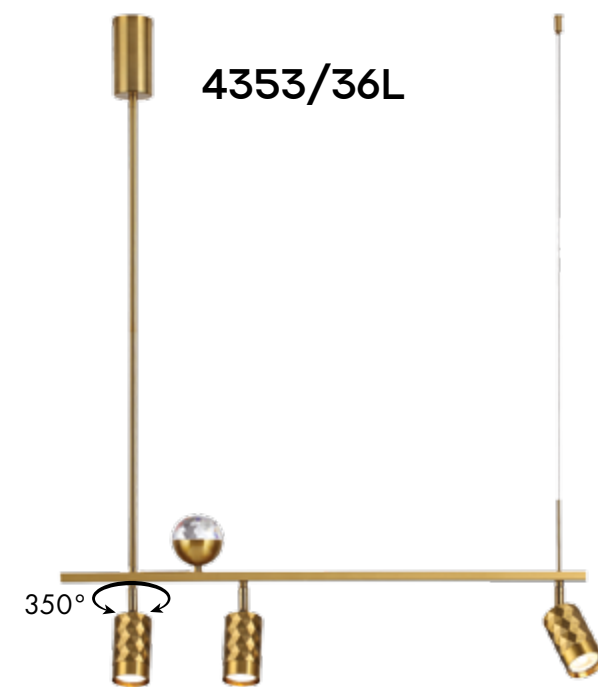

# 4349

арматура металл  
покрытие черный, белый, античная бронза  
декор золотой  
плафон металл, металл/акрил  
ламп в комплекте нет, есть в кругах арт. 4353/36L, 4354/52L

**4354/52L**

4 × GU10 × 10W + 4 × LED × 3W  
крепёж: планка, пульт ДУ

**4353/36L**

3 × GU10 × 10W + 1 × LED × 6W  
крепёж: планка

**4349/1C, 4350/1C**

1 × LED GU10 × 10W  
крепёж: планка

ODEON LIGHT

HIGHTECH COLLECTION

# AD ASTRUM

Линия Ad Astrum расширена 2-мя потолочными светильниками на регулируемой штанге, благодаря которым можно использовать светильники на трех уровнях — 200/400/600мм. Угол поворота каждого — 350°+180°. В 2-х новых горизонтальных подвесах для обеденной зоны сочетаются сменные и светодиодные лампы. В артикуле 4354/52L есть возможность раздельного включения ламп как с выключателя, так и с пульта управления.

Наборная штанга  
2 штанги (200 мм и 400 мм) в комплекте

3 уровня длины:  
600 / 400 / 200 мм