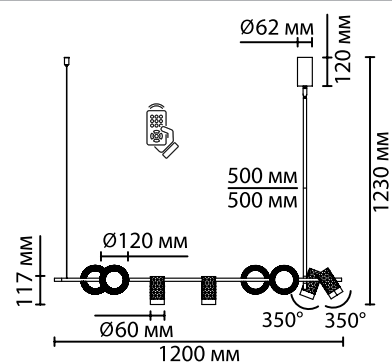

4349

арматура металл
покрытие черный, белый, античная бронза
декор золотой
плафон металл, металл/акрил
ламп в комплекте нет, есть в кругах арт. 4353/36L, 4354/52L