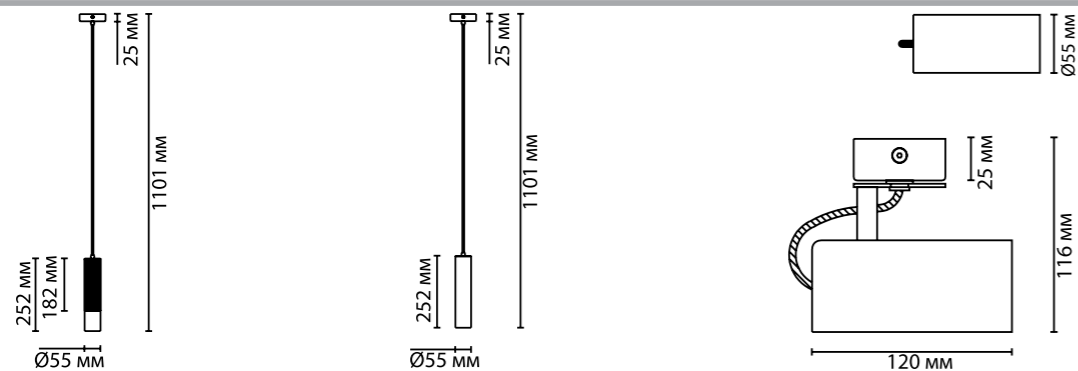

3876

арматура металл
покрытие золотистый, черный, белый
плафон металл, цвет золотистый, черный, белый
ламп в комплекте нет, угол поворота — 350°

3876/1L
1 × GU10 × 50W
крепеж: планка

3872/1L, 3873/1L
1 × GU10 × 50W
крепеж: планка

3872/1C, 3873/1C, 3876/1C
1 × GU10 × 50W
крепеж: планка

ODEON LIGHT

HIGHTECH COLLECTION

KIKO

Поворотные споты в черном, золотистом и белом цвете со стильным металлическим креплением из нержавеющей стали со сменной лампой с цоколем GU10 — функциональные и надежные светильники, которые прослужат вам долго.