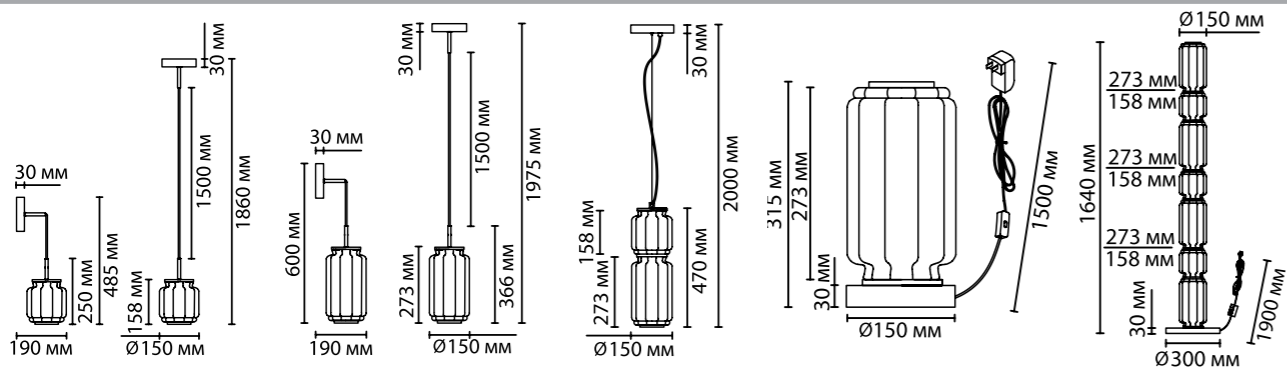

### 5408/5L

1 × LED × 5W, 304 lm  
крепеж: планка

### 5408/11L

1 × LED × 11W, 720 lm  
крепеж: планка

### 5408/20L

1 × LED × 20W, 1480 lm  
крепеж: планка

### 5408/10TL

1 × LED × 10W, 700 lm  
выкл. на шнуре