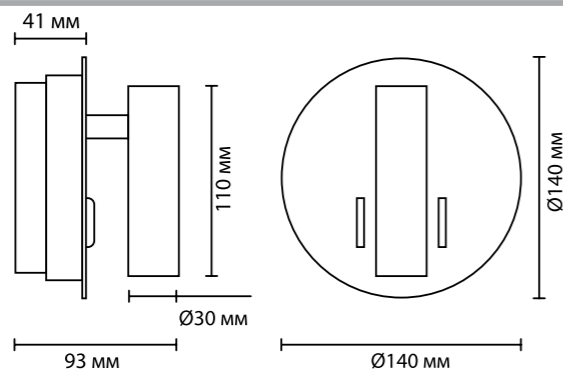

BEAM

Beam — это стильный настенный накладной светильник, который имеет два источника освещения: атмосферный отраженный свет 6W и лампу для чтения с узконаправленным светом мощностью 3W.

Линия представлена в трех цветах, и может использоваться в отельных номерах и в частных жилых помещениях.

30°

3911/9WL

3911

арматура металл
покрытие черный, белый, золотистый
плафон черный, белый, золотистый
ламп в комплекте есть, 3000K, теплый свет, угол поворота — 350°

3911/9WL, 3912/9WL, 3913/9WL

1 × LED × 6W, + 3W, 363/109 lm
крепеж: планка