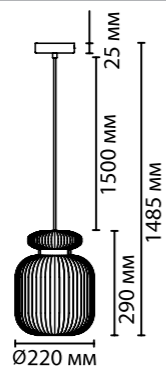

5042

арматура
покрытие
декор
плафон
ламп в комплекте

металл
античная бронза, черный, белый
экокожа, коричневый, черный, белый
стекло, дымчатый, янтарный, белый
нет

5042/1A, 5042/1B, 5042/1C

1 × E27 × 40W
крепеж: планка