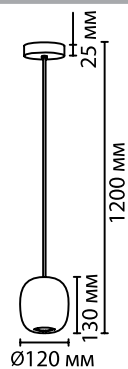

# 5060

арматура металл  
 покрытие черный  
 плафон металл, черный, зеленый, синий, коричневый, серый  
 ламп в комплекте нет

**5060/1B, 5060/1C, 5060/1D,  
5060/1G, 5060/1E**

1 x GU10 LED x 4W  
 крепеж: планка

**5060/1BA, 5060/1CA, 5060/1DA,  
5060/1GA, 5060/1EA**

1 x GU10 LED x 4W  
 крепеж: планка

ODEON LIGHT

PENDANT COLLECTION