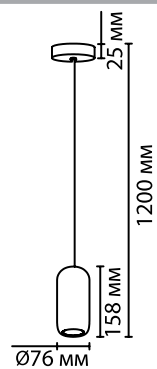

# 5060

арматура металл  
 покрытие черный  
 плафон металл, черный, зеленый, синий, коричневый, серый  
 ламп в комплекте нет

**5060/1B, 5060/1C, 5060/1D,  
5060/1G, 5060/1E**

1 x GU10 LED x 4W  
 крепеж: планка

**5060/1BA, 5060/1CA, 5060/1DA,  
5060/1GA, 5060/1EA**

1 x GU10 LED x 4W  
 крепеж: планка

ODEON LIGHT

PENDANT COLLECTION

5060/1C

5060/1G

5060/1E

Информация по отдельным прямоугольным и круглым базам

СТР. 315