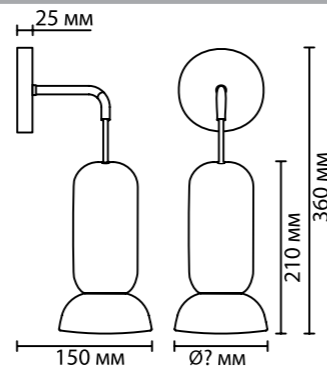

**5054/1B, 5054/1C,
5054/1D, 5054/1E**

1 x GU10 LED x 4W
крепеж: планка

**5054/1WB, 5054/1WC,
5054/1WD, 5054/1WE**

1 x GU10 LED x 4W
крепеж: планка

ODEON LIGHT

KERAMA

NEW

Роскошные керамические подвесы и бра представлены в коллекции Kerama. Популярность использования керамики в декоративных светильниках нарастает с каждым годом. Особая «теплота» керамики обусловлена тем, что изделия из нее производятся ручным способом и частичка человеческой энергии, вложенной в нее, отзывается в каждой керамической детали. Цветовая гамма линии Kerama созвучна модным сейчас «землистым» оттенкам: матовый черный, темно-зеленый, светло-терракотовый с оригинальной золотистой отделкой. Особое место в этой линии занимает белый цвет с мелкозернистой фактурой. В линии используется сменная лампа GU10 LED.