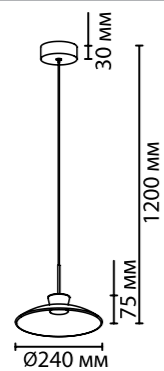

5055/9L, 5055/9LA
1 x GU10 LED x 9W, 720/ 708 lm
крепеж: планка