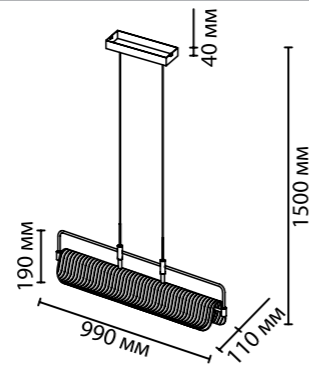

# 5055

арматура металл  
 покрытие черный матовый  
 плафон стекло, дымчатый, янтарный; акрил, белый  
 лампы в комплекте есть, LED, 3000K, теплый свет

**5055/9L, 5055/9LA**  
 1 x GU10 LED x 9W, 720/ 708 lm  
 крепеж: планка

**5055/35L, 5055/35LA**  
 1 x GU10 LED x 35W, 2584/ 2548 lm  
 крепеж: планка

ODEON LIGHT