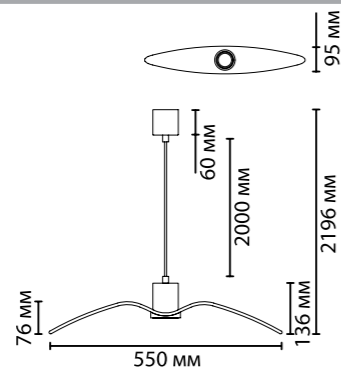

4903

арматура металл
покрытие хром, белый матовый
плафон стекло, белый глянцевый
ламп в комплекте нет

4903/1A, 4904/1A
1×GU10×5W
крепеж: планка

4903/1B, 4904/1B
1×GU10×5W
крепеж: планка

4903/1C, 4904/1C
1×GU10×5W
крепеж: планка