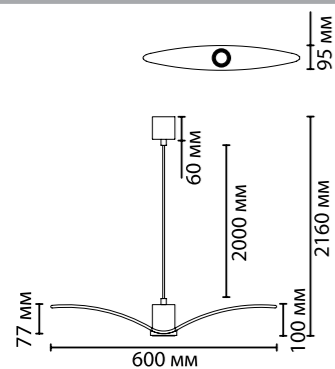

4903

арматура металл
покрытие хром, белый матовый
плафон стекло, белый глянцевый
ламп в комплекте нет

4903/1A, 4904/1A
1×GU10×5W
крепеж: планка

4903/1B, 4904/1B
1×GU10×5W
крепеж: планка

4903/1C, 4904/1C
1×GU10×5W
крепеж: планка