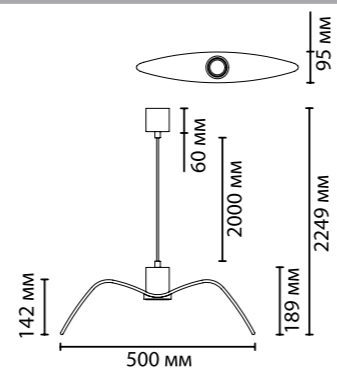

4903

арматура металл
покрытие хром, белый матовый
плафон стекло, белый глянцевый
ламп в комплекте нет

4903/1A, 4904/1A
1×GU10×5W
крепеж: планка

4903/1B, 4904/1B
1×GU10×5W
крепеж: планка

4903/1C, 4904/1C
1×GU10×5W
крепеж: планка