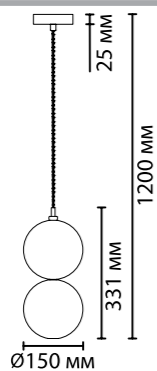

4980/1A

4980/1B

4980

арматура
покрытие
плафон

металл
хром, медный (4692), золотой (4693)
дымчатый, коричневый, прозрачный,
медный, янтарный

ламп в комплекте нет

**4980/1A,
4980/1B,**
1 x G9 x 40W
крепеж: планка