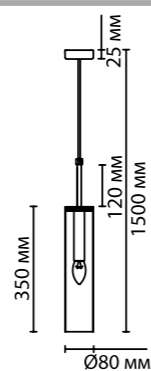

4980/1A

4980/1B

4980

арматура
покрытие
плафон

металл
хром, медный (4692), золотой (4693)
дымчатый, коричневый, прозрачный,
медный, янтарный

ламп в комплекте нет

**4980/1A,
4980/1B,**
1 x G9 x 40W
крепеж: планка