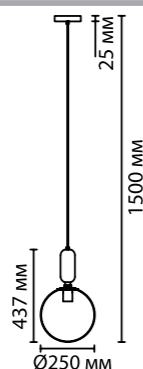

4668/1

4671/1

4668

арматура металл
покрытие черный, золотой, хром
плафон стекло
ламп в комплекте нет, тип лампы свеча

4668/1, 4669/1, 4670/1
1 × E27 × 40W
крепеж: планка

4671/1
1 × E27 × 40W
крепеж: планка