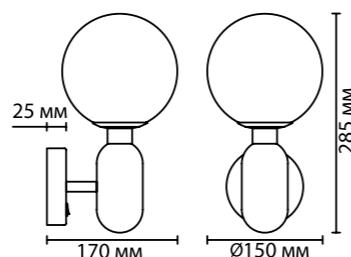

4668/1

4671/1

4668

арматура металл
покрытие черный, золотой, хром
плафон стекло
ламп в комплекте нет, тип лампы свеча

4668/1, 4669/1, 4670/1
1 × E27 × 40W
крепеж: планка

4671/1
1 × E27 × 40W
крепеж: планка