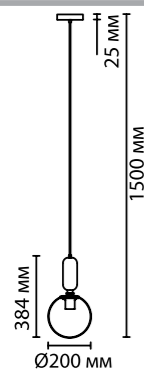

4668/1

4671/1

4668

арматура металл
покрытие черный, золотой, хром
плафон стекло
ламп в комплекте нет, тип лампы свеча

4668/1, 4669/1, 4670/1
1 × E27 × 40W
крепеж: планка

4671/1
1 × E27 × 40W
крепеж: планка