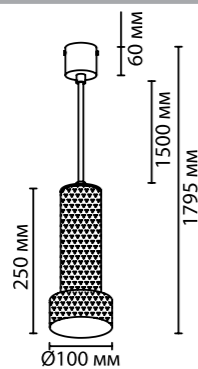

## 4738

арматура покрытие металл черный/золотой, золотой/бежевый, серый/золотой, золотой  
 плафон металл  
 лампы в комплекте есть, 3000K, угол рассеивания 36°

**4738/5L, 4739/5L**  
 1 x GU10 LED x 5W  
 крепёж: планка