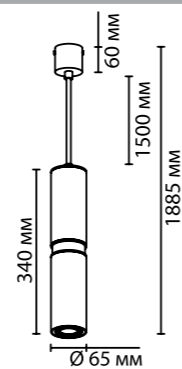

4742/5L
1 x GU10 LED x 5W
крепёж: планка

ODEON LIGHT

L-VISION COLLECTION