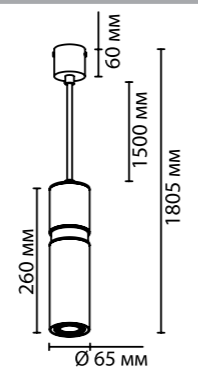

4743/5L, 4744/5L, 4745/5L
1 x GU10 LED x 5W
крепёж: планка