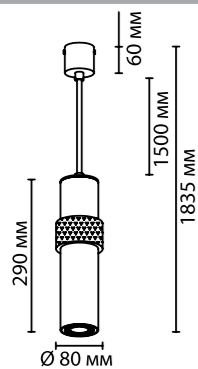

4742/5L 4738/5L

4739/5L 4744/5L

4745/5L 4743/5L

4741/5L

## 4738

арматура покрытие металл черный/золотой, золотой/бежевый, серый/золотой, золотой  
 плафон металл  
 лампы в комплекте есть, 3000K, угол рассеивания 36°

**4738/5L, 4739/5L**  
 1 x GU10 LED x 5W  
 крепёж: планка