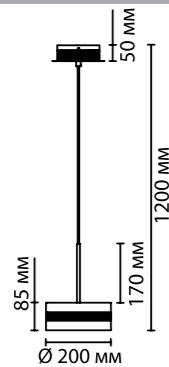

**4728**

арматура металл  
покрытие хром, золотой  
плафон акрил  
лампы в комплекте есть, 4000К, дневной свет

**4728/14L**

1 × LED × 14W, 915 lm  
крепёж: планка

**4729/14L**

1 × LED × 14W, 915 lm  
крепёж: планка

# AKELA

Для подвесов линии Akela со встроенными диодами мощностью 14W 4000K характерна строгость линий.

Плафон состоит из металлического обода и акрилового рассеивателя, что обеспечивает отличное светопропускание вверх и вниз плафона.