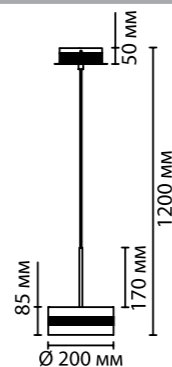

**4728**

арматура металл  
покрытие хром, золотой  
плафон акрил  
лампы в комплекте есть, 4000К, дневной свет

**4728/14L**

1 × LED × 14W, 915 lm  
крепёж: планка

**4729/14L**

1 × LED × 14W, 915 lm  
крепёж: планка

# AKELA

Для подвесов линии Akela со встроенными диодами мощностью 14W 4000K характерна строгость линий.

Плафон состоит из металлического обода и акрилового рассеивателя, что обеспечивает отличное светопропускание вверх и вниз плафона.