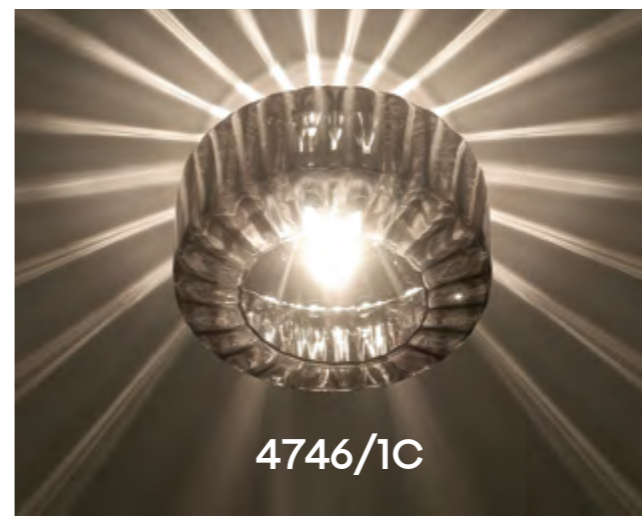

PENDANT COLLECTION

4746/1C