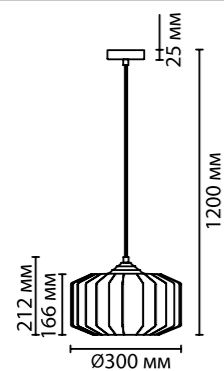

**4747**

арматура металл  
покрытие черный, бронзовый  
плафон стекло бордо, янтарный, дымчатый, зеленый  
ламп в комплекте нет

**4746/1, 4747/1, 4782/1, 4783/1**

1 × E27 × 60W  
крепёж: планка

**4746/1C, 4747/1C**

1 × E27 × 60W  
крепёж: планка

ODEON LIGHT