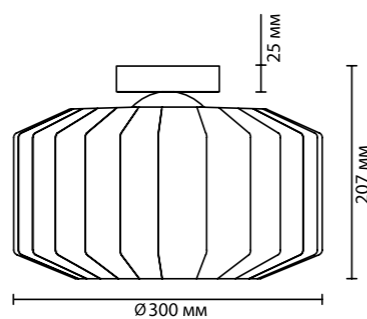

**4747**

арматура металл  
покрытие черный, бронзовый  
плафон стекло бордо, янтарный, дымчатый, зеленый  
ламп в комплекте нет

**4746/1, 4747/1, 4782/1, 4783/1**

1 × E27 × 60W  
крепёж: планка

**4746/1C, 4747/1C**

1 × E27 × 60W  
крепёж: планка

ODEON LIGHT