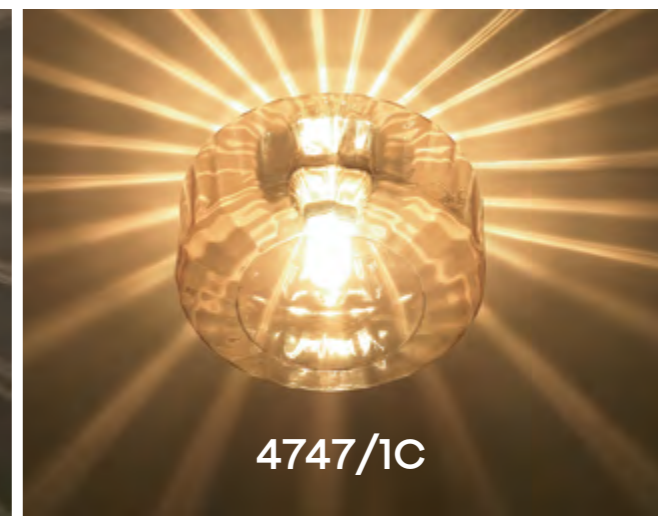

4747

арматура металл
покрытие черный, бронзовый
плафон стекло бордо, янтарный, дымчатый, зеленый
ламп в комплекте нет

4746/1, 4747/1, 4782/1, 4783/1

1 × E27 × 60W
крепёж: планка

4746/1C, 4747/1C

1 × E27 × 60W
крепёж: планка

ODEON LIGHT

BINGA

Binga — линия ультрамодных подвесов и потолочных светильников с интересной формой плафона, грани которого дают красивый горизонтальный отсвет на стенах и потолке.

Модели выполнены в актуальных цветах — дымчатом и янтарном, акцентном бордовом и зелёном. Особенно эффектно эти потолочные и подвесные светильники смотрятся в композиции из нескольких цветов. Светильники дают потрясающие ярко выраженные лучи на потолке.

PENDANT COLLECTION

4746/1C

4747/1C