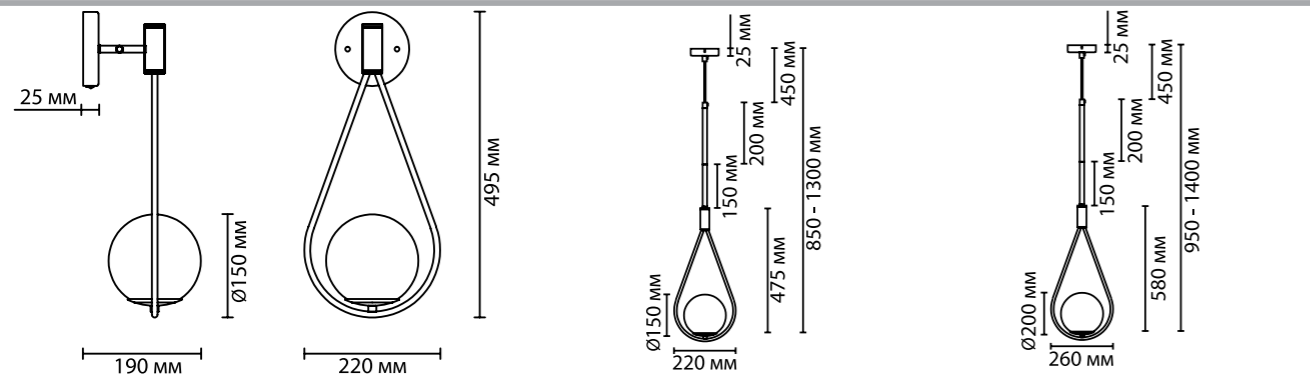

4810

арматура металл
 покрытие золотой
 декор черный
 плафон стекло белое матовое
 ламп в комплекте нет

4810/1W
 1 × E14 × 40W
 крепеж: планка
 выкл. на базе

4810/1
 1 × E14 × 40W
 крепеж: планка

4810/1A
 1 × E14 × 40W
 крепеж: планка