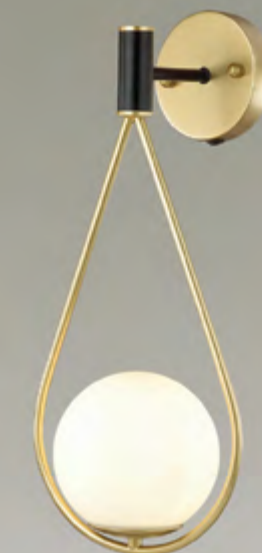

4810

арматура металл
 покрытие золотой
 декор черный
 плафон стекло белое матовое
 ламп в комплекте нет

4810/1W
 1 × E14 × 40W
 крепеж: планка
 выкл. на базе

4810/1
 1 × E14 × 40W
 крепеж: планка

4810/1A
 1 × E14 × 40W
 крепеж: планка

ODEON LIGHT

PENDANT COLLECTION

FLARI

Flari — благородное сочетание белого, золотого и черного.

Белый матовый плафон дает равномерное комфортное рассеивание, особенно актуальное для спальни или зоны отдыха.

Светильники идеально впишутся в стили минимализм, midcentury.

4810/1

4810/1A

4810/1W