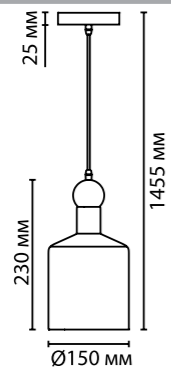

4085

арматура металл
 покрытие темно-серый (графит), серый, белый/золотистый
 плафон металл
 лампы в комплекте нет

4085/1, 4086/1, 4087/1
 1 × E27 × 40W
 крепёж: планка

4088/1, 4089/1, 4090/1
 1 × E27 × 40W
 крепёж: планка