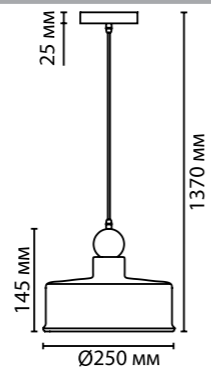

4085

арматура металл
 покрытие темно-серый (графит), серый, белый/золотистый
 плафон металл
 лампы в комплекте нет

4085/1, 4086/1, 4087/1
 1 × E27 × 40W
 крепёж: планка

4088/1, 4089/1, 4090/1
 1 × E27 × 40W
 крепёж: планка