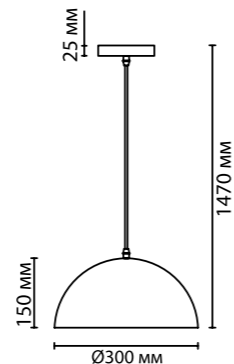

металл
белый, темно-серый (графит), золотистый (3349)
декоративный патрон бронзового цвета
металл
нет

3366/1
1 × E27 × 60W
крепёж: планка

3367/1
1 × E27 × 60W
крепёж: планка

3349/1
1 × E27 × 60W
крепёж: планка