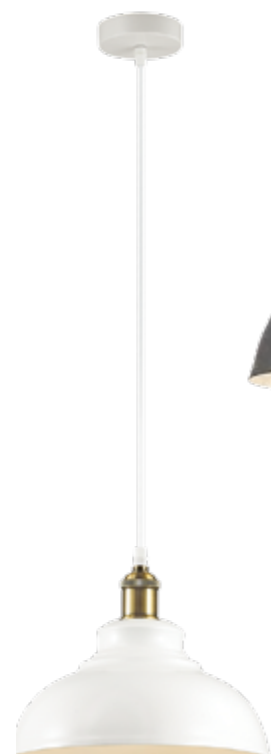

MIRT

Линия Mirt — подвесы с металлическим абажуром и с цоколем бронзового цвета. Данные модели прекрасно смотрятся и в лофтовом интерьере, и в современном классическом.

3367/1

3366/1

3349/1

3366

арматура
покрытие
декор
плафон
ламп в комплекте

металл
белый, темно-серый (графит), золотистый (3349)
декоративный патрон бронзового цвета
металл
нет

3366/1
1 × E27 × 60W
крепёж: планка

3367/1
1 × E27 × 60W
крепёж: планка

3349/1
1 × E27 × 60W
крепёж: планка

ODEON LIGHT

UGA

BITS

Линия Bits оформлена в современном стиле. Светильники состоят из металлического абажура. Минимализм, строгость линий и цветов делают данные модели незаменимыми для освещения в стиле лофт.

3362/1

3361/1

3361

арматура
покрытие
плафон
ламп в комплекте

металл
белый, черный
металл
нет

3361/1
1 × E27 × 60W
крепёж: планка

3362/1
1 × E27 × 60W
крепёж: планка

PENDANT COLLECTION