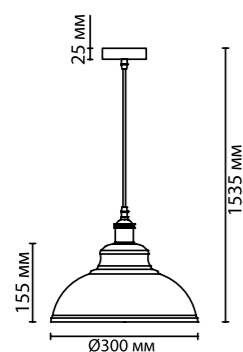

металл
белый, темно-серый (графит), золотистый (3349)
декоративный патрон бронзового цвета
металл
нет

3366/1
1 × E27 × 60W
крепёж: планка

3367/1
1 × E27 × 60W
крепёж: планка

3349/1
1 × E27 × 60W
крепёж: планка