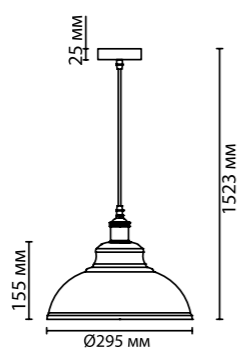

металл
белый, темно-серый (графит), золотистый (3349)
декоративный патрон бронзового цвета
металл
нет

3366/1
1 × E27 × 60W
крепёж: планка

3367/1
1 × E27 × 60W
крепёж: планка

3349/1
1 × E27 × 60W
крепёж: планка