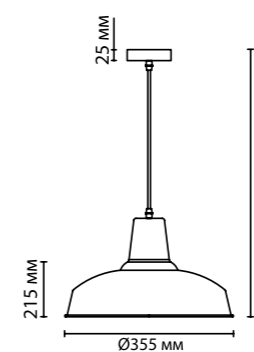

3362/1

3361/1

3361

арматура
покрытие
плафон
ламп в комплекте

металл
белый, черный
металл
нет

3361/1
1 × E27 × 60W
крепёж: планка

3362/1
1 × E27 × 60W
крепёж: планка

PENDANT COLLECTION