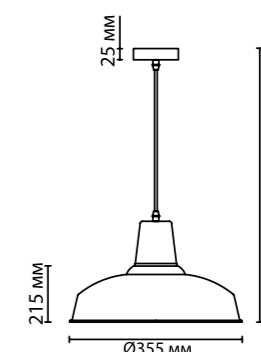

3362/1

3361/1

3361

арматура
покрытие
плафон
ламп в комплекте

металл
белый, черный
металл
нет

3361/1
1 × E27 × 60W
крепёж: планка

3362/1
1 × E27 × 60W
крепёж: планка

PENDANT COLLECTION